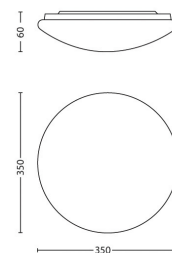

Philips myLiving
Taklampe

Twirly 27 K

Matt hvit
LED

myLiving

31815/31/16