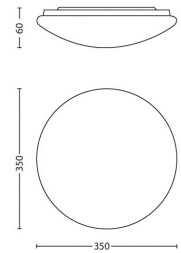

Philips myLiving
Taklampe

Twirly 27 K

grå
LED

myLiving

31815/87/16