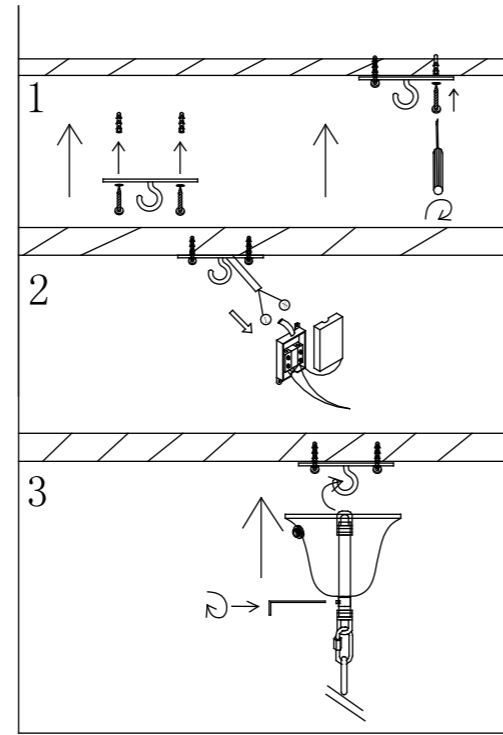

Art Nr. 53451-006-20

A(34Pcs)

B(12Pcs)

C(6Pcs)

D(1Pc)

E(6Pcs)

F(6Pcs)

G(6Pcs)

H(6Pcs)

NO:

Advarsel:

-Bruk kun pærer som anvist etiketten på lampen.

-Slå av lampen før bytting av pære og vent til pæren er avkjølt. Vis forsiktighet ved berøring av lampen når den er tent. Den kan være varm.