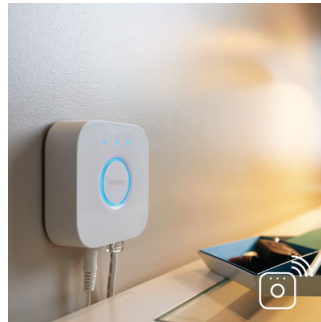

Full kontroll med Hue-broen

Koble Philips Hue-lysene til broen for å få tilgang til de uendelige mulighetene med systemet.