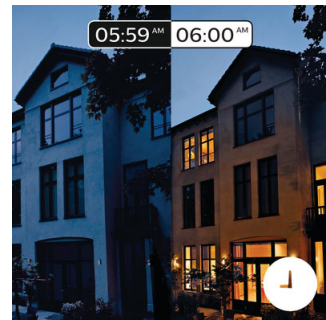

Nyttige tidsinnstillinger

Philips Hue kan få det til å virke som om noen er hjemme selv om alle er borte, ved hjelp av tidspunktfunksjonen i Philips Hue-appen. Angi lysene til å slå seg på på et forhåndsinnstilt tidspunkt, slik at lysene er på når du kommer hjem. Du kan til og med angi at forskjellige rom skal lyse opp til forskjellige tidspunkt. Og du kan selvfølgelig la lampene slås av gradvis om kvelden, slik at du ikke trenger å bekymre deg for at du har latt noen lyskilder stå på. Denne funksjonen krever tilkobling til Philips Hue-broen.