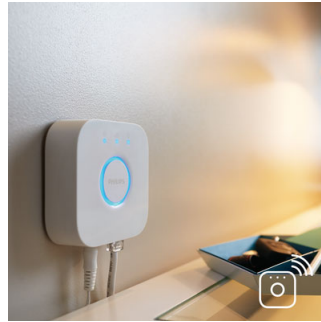

Full kontroll med Hue-broen

Koble Philips Hue-lysene til broen for å få tilgang til de uendelige mulighetene med systemet.