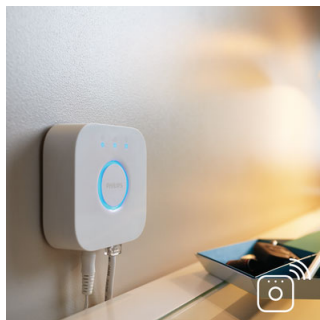

Full kontroll med Hue-broen

Koble Philips Hue-lysene til broen for å få tilgang til de uendelige mulighetene med systemet.