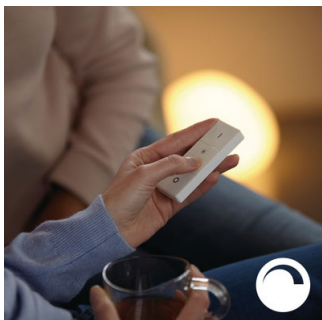

Installasjonsfri dimming

Opplev helt jevn dimming med Philips Hue. Ikke for lyst. Ikke for mørkt. Akkurat passe. Det er ikke nødvendig med ledninger, en elektriker eller installasjon