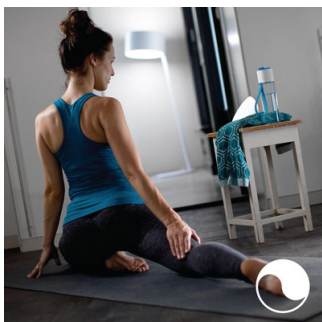

Aurrelle Rektangle Panel Light
Med dimmer Integrert LED, Hvit, Intelligent styring med Hue bridge*

Høydepunkter

Belysning for de daglige gjøremålene dine

Lys påvirker humøret og oppførselen vår. Med Philips Hue kan du forvandle de daglige rutinene til fornøyelige øyeblikk. Hopp over morgenkaffen, og gjør deg klar for dagen med kjølig og klart hvitt dagslys som bidrar til å gi kropp og sinn mer energi. Hold fokus med et finjustert klart og hvitt lys, eller len deg tilbake og slapp av med en myk glød av hvitt lys for å få en perfekt avslutning på dagen.