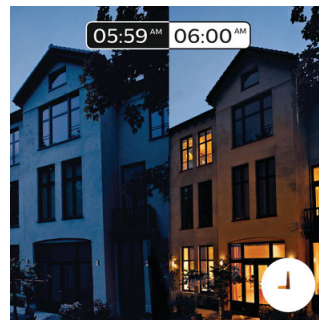

Smart styring - hjemme og på farten

Med Philips Hue apper for iOS- og Android kan du fjernstyre lysene uansett hvor du er. Sjekk om du har glemt å slå lysene av før du dro

3216331P5

hjemmefra og slå dem på hvis du arbeider sent. Denne funksjonen krever tilkobling til Philips Hue-broen.

Nyttige tidsinnstillinger

Philips Hue kan få det til å virke som om noen er hjemme selv om alle er borte, ved hjelp av tidspunktfunksjonen i Philips Hue-appen. Angi lysene til å slå seg på på et forhåndsinnstilt tidspunkt, slik at lysene er på når du kommer hjem. Du kan til og med angi at forskjellige rom skal lyse opp til forskjellige tidspunkt. Og du kan selvfølgelig la lampene slås av gradvis om kvelden, slik at du ikke trenger å bekymre deg for at du har latt noen lyskilder stå på. Denne funksjonen krever tilkobling til Philips Hue-broen.