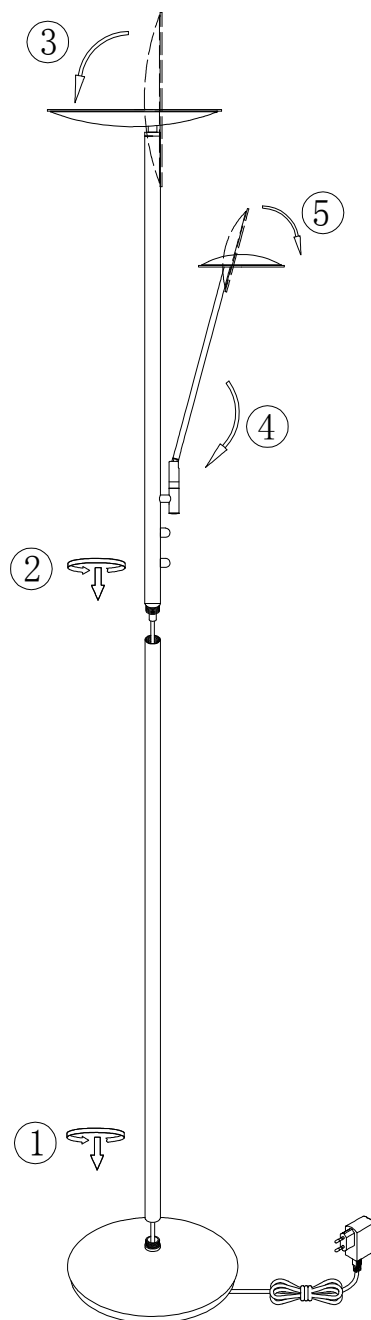

Art Nr. 34077-002-20

NO:

Advarsel:

-Bruk kun pærer som anvist etiketten på lampen.

-Slå av lampen før bytting av pære og vent til pæren er avkjølt. Vis forsiktighet ved berøring av lampen når den er tent. Den kan være varm.