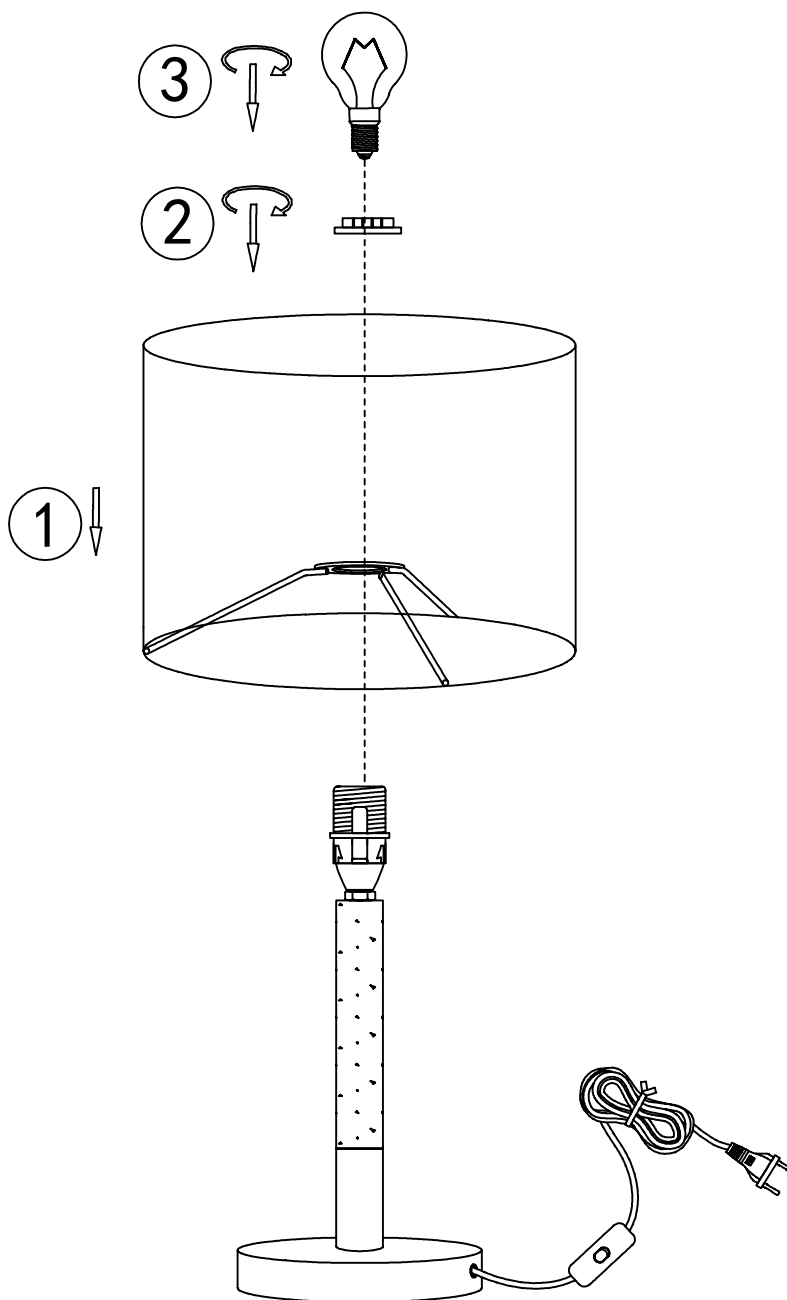

Art Nr. 22879-033-50
22879-033-53

NO:

Advarsel:

-Bruk kun pærer som anvist etiketten på lampen.

-Slå av lampen før bytting av pære og vent til pæren er avkjølt. Vis forsiktighet ved berøring av lampen når den er tent. Den kan være varm.