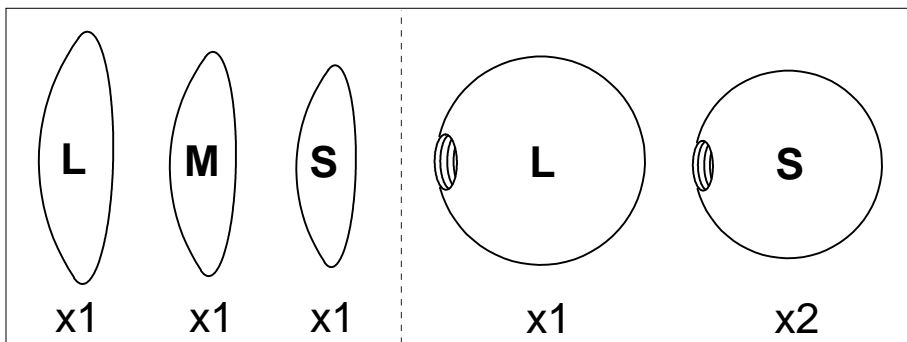

**(UK) ПОПЕРЕДЖЕННЯ!**

Перед розбиранням, будь ласка, уважно прочитайте інструкції з техніки безпеки!

230V~50Hz  
3 x G9 max.10W

trio-lighting.com  
217400342

| NO. | Specification  |
|-----|--|
| 1   | <span style="margin-left: 20px;">x2</span> <span style="margin-left: 20px;">-----</span> <span style="margin-left: 20px;"></span> <span style="margin-left: 20px;">x2</span> |
| 2   | <span style="margin-left: 20px;">x2</span> <span style="margin-left: 20px;">-----</span> <span style="margin-left: 20px;"></span> <span style="margin-left: 20px;">x2</span> |
| 3   | <span style="margin-left: 20px;">x2</span> <span style="margin-left: 20px;">-----</span> <span style="margin-left: 20px;"></span> <span style="margin-left: 20px;">x2</span> |