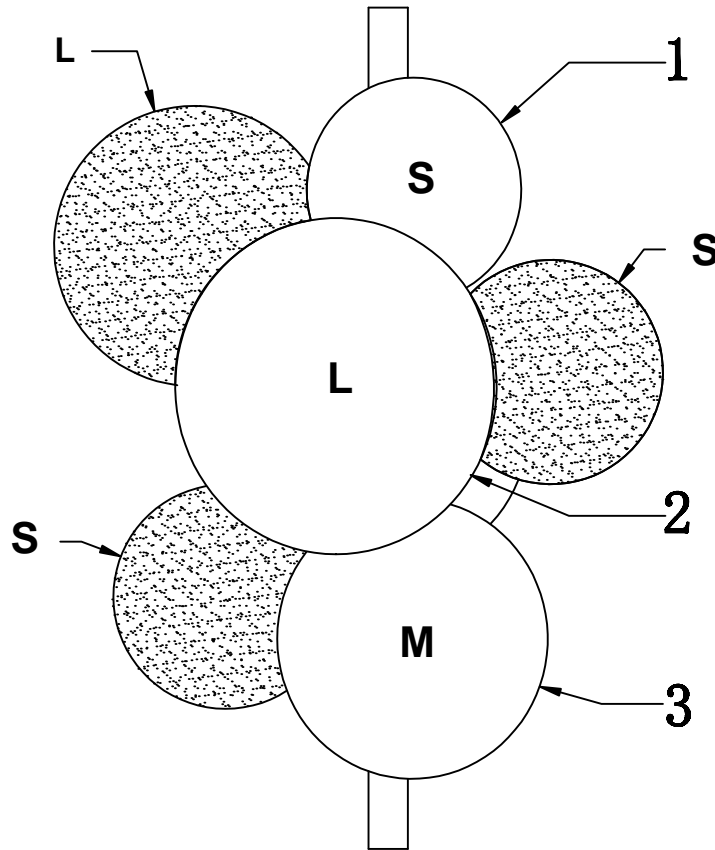

**(UK) ПОПЕРЕДЖЕННЯ!**

Перед розбиранням, будь ласка, уважно прочитайте інструкції з техніки безпеки!

230V~50Hz  
3 x G9 max.10W

trio-lighting.com  
217400342

| NO. | Specification  |
|-----|--|
| 1   | <span style="margin-left: 20px;">x2</span> <span style="margin-left: 20px;">-----</span> <span style="margin-left: 20px;"></span> <span style="margin-left: 20px;">x2</span> |
| 2   | <span style="margin-left: 20px;">x2</span> <span style="margin-left: 20px;">-----</span> <span style="margin-left: 20px;"></span> <span style="margin-left: 20px;">x2</span> |
| 3   | <span style="margin-left: 20px;">x2</span> <span style="margin-left: 20px;">-----</span> <span style="margin-left: 20px;"></span> <span style="margin-left: 20px;">x2</span> |