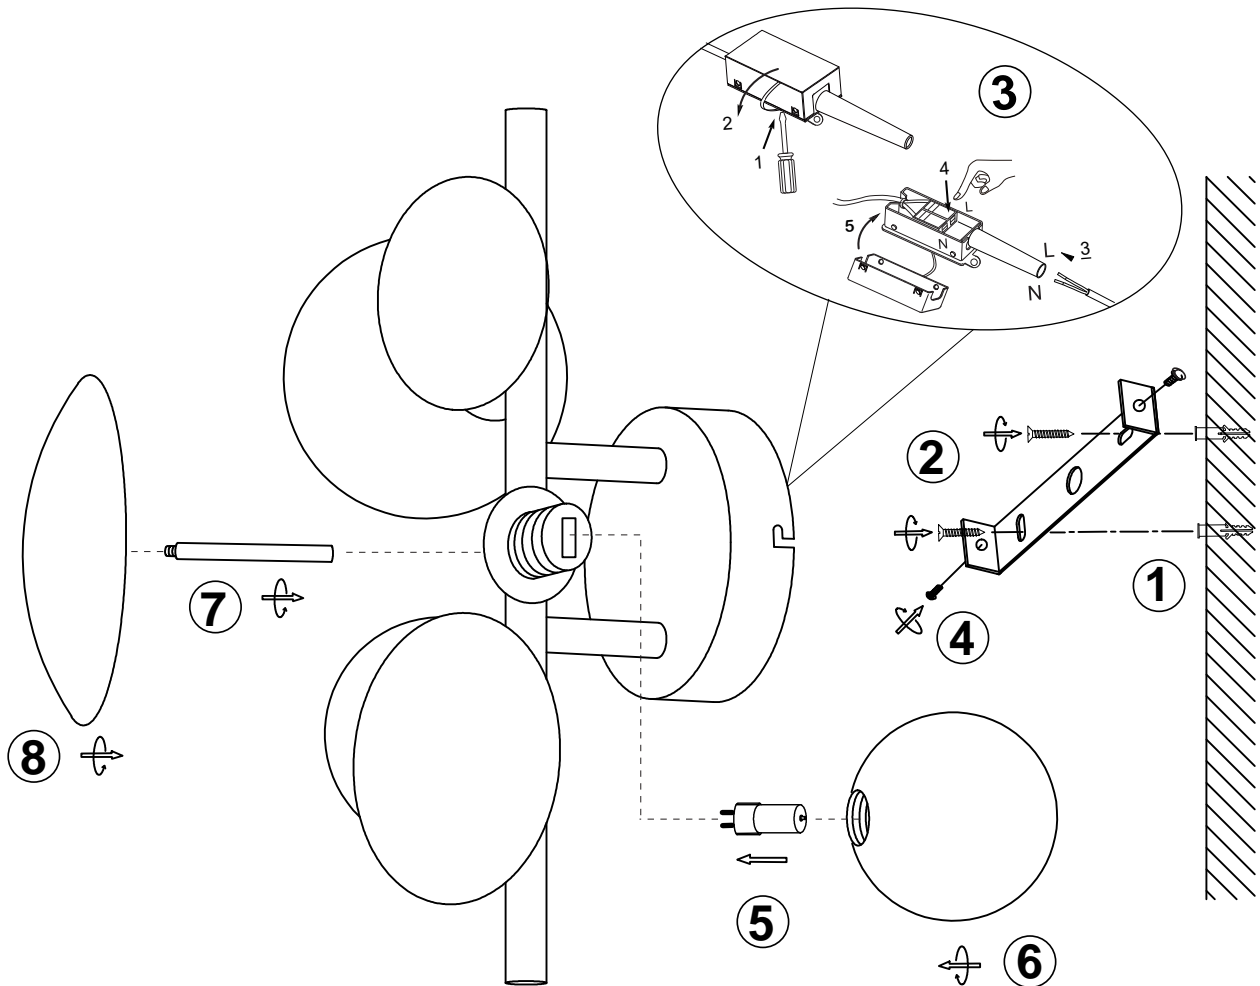

**(UK) ПОПЕРЕДЖЕННЯ!**

Перед розбиранням, будь ласка, уважно прочитайте інструкції з техніки безпеки!

230V~50Hz  
3 x G9 max.10W

trio-lighting.com  
217400342

| NO. | Specification  |
|-----|--|
| 1   | <span style="margin-left: 20px;">x2</span> <span style="margin-left: 20px;">-----</span> <span style="margin-left: 20px;"></span> <span style="margin-left: 20px;">x2</span> |
| 2   | <span style="margin-left: 20px;">x2</span> <span style="margin-left: 20px;">-----</span> <span style="margin-left: 20px;"></span> <span style="margin-left: 20px;">x2</span> |
| 3   | <span style="margin-left: 20px;">x2</span> <span style="margin-left: 20px;">-----</span> <span style="margin-left: 20px;"></span> <span style="margin-left: 20px;">x2</span> |