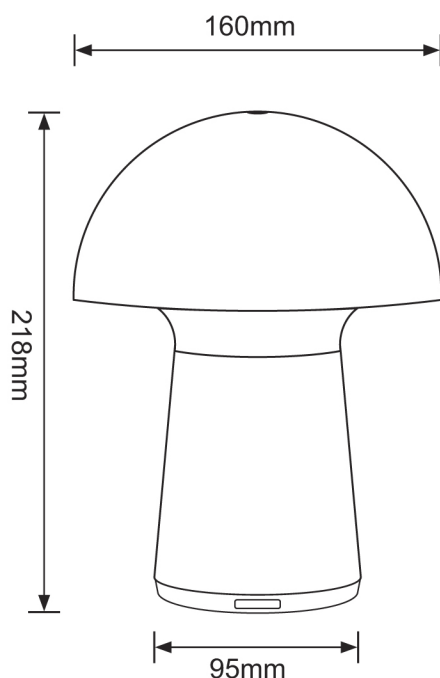

Touch Lamp

Genopladelig "touch" bordlampe

Genopladelig "touch" bordlampe.
Med "Touch" funktion på lampeskærmen.
Lysdæmper med 3 trin (100%-50%-10%).
Med 12 varm hvide Led lys. 3000 Kelvin.
Indbygget litium batteri 3,7V. 2000 mAh.
Inklusiv usb kabel for opladning af lampen.
8 timers fuldt lys ved 5-6 timers opladning.
IP44 godkendt til udendørs, og indendørs.
Ledningsfri, og mobil for placering overalt.

Voltage **DC5V**

Wattage **2W**

IP **IP44**

Battery Capacity **2000 mAh**

On/Off button to activate the touch function, and to turn the light completely off.

On/Off knap til at aktivere touch funktionen, og til at slukke helt for lampen.

Instruction Manual

Specifications

- Portabel.battery power LED table light (2000mAh / 3.7V)
- Warm light(3000K / 290Lm)
- LED power 3W
- Dimmable in 3 levels brightness
- USB charge
- USB textile cable included(0. 5m)
- Charging time approx. 5 hours
- Usage time 5-6 hours
- For indoor and outdoor use (IP44)
- Lamp not interchangeable
- Mains adapter not included
- Material: APS plastic
- Dimensions: Ø160*282mm