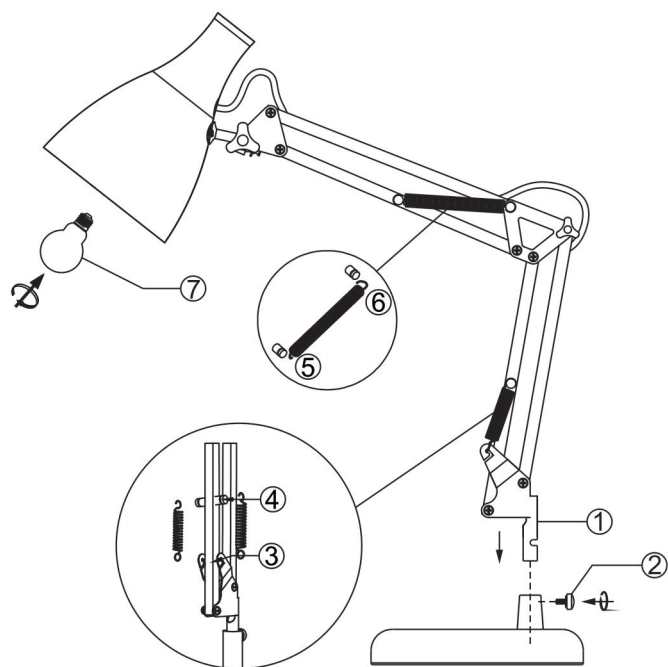

A

B

TIVOLI bordlampe

art.nr: 9400231003
9400231021

E27 1xMax 40W
220-240V~ 50/60Hz