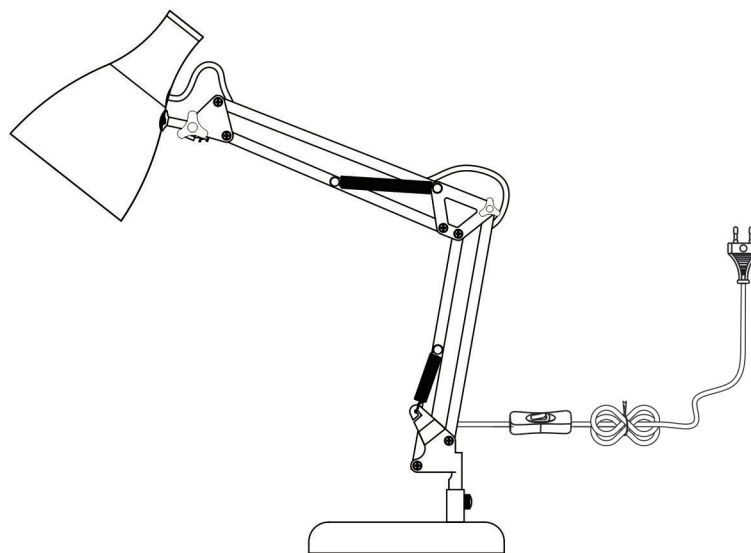

A

B

TIVOLI bordlampe

art.nr: 9400231003
9400231021

E27 1xMax 40W
220-240V~ 50/60Hz