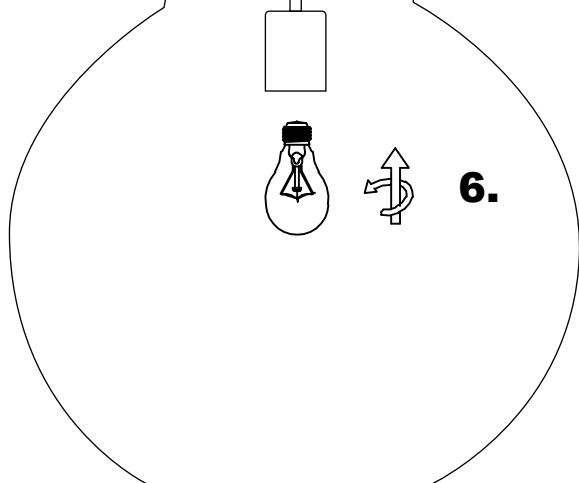

Aneta

TRASSEL

15957

DCL lamppropp (medföljer ej)
DCL lampestøpsel (ikke inkludert)
DCL pistotulppa (ei sisälly hintaan)
DCL lamp plug (not included)

Lamppropp med kabel (medföljer ej)
Lampestøpsel med ledning (ikke inkludert)
Valaisinpistotulppa johdolla (ei sis.)
Lamp plug with cable (not included)

Inkoppling direkt till strömkablar
Installasjon direkt till strømledning
Kytetään suoraan
Installation directly to supply cable