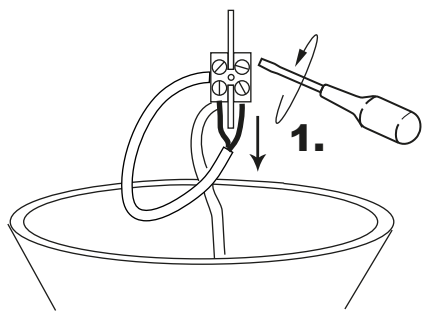

Aneta

TRASSEL

15957

DCL lamppropp (medföljer ej)
DCL lampestøpsel (ikke inkludert)
DCL pistotulppa (ei sisälly hintaan)
DCL lamp plug (not included)

Lamppropp med kabel (medföljer ej)
Lampestøpsel med ledning (ikke inkludert)
Valaisinpistotulppa johdolla (ei sis.)
Lamp plug with cable (not included)

Inkoppling direkt till strömkablar
Installasjon direkt till strømledning
Kytetään suoraan
Installation directly to supply cable