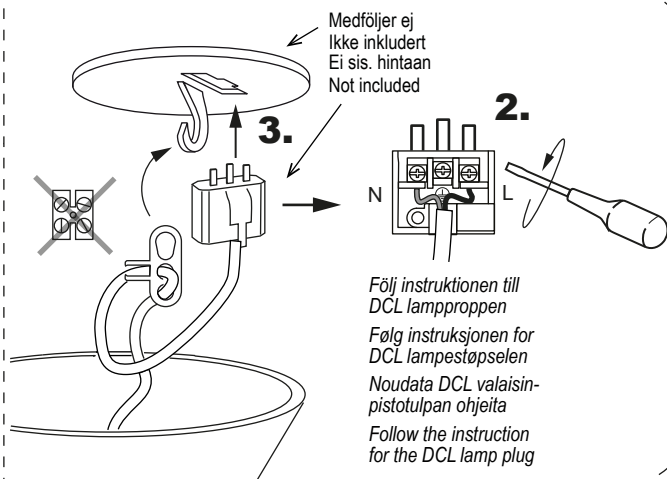

Aneta

TRASSEL

15957

DCL lamppropp (medföljer ej)
DCL lampestøpsel (ikke inkludert)
DCL pistotulppa (ei sisälly hintaan)
DCL lamp plug (not included)

Lamppropp med kabel (medföljer ej)
Lampestøpsel med ledning (ikke inkludert)
Valaisinpistotulppa johdolla (ei sis.)
Lamp plug with cable (not included)

Inkoppling direkt till strömkablar
Installasjon direkt till strømledning
Kytetään suoraan
Installation directly to supply cable