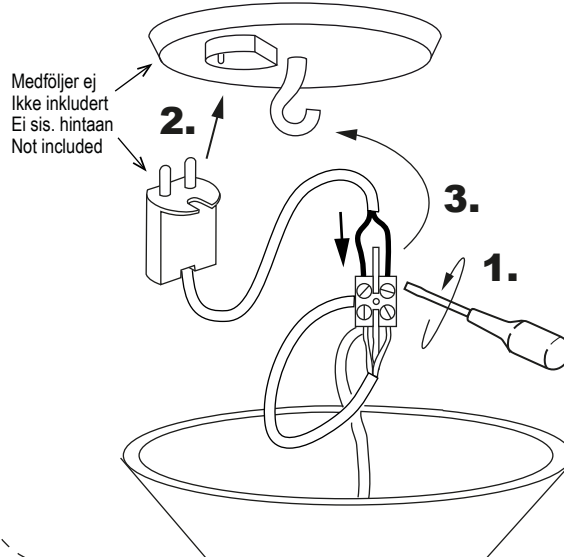

Aneta

TRASSEL

15957

DCL lamppropp (medföljer ej)
DCL lampestøpsel (ikke inkludert)
DCL pistotulppa (ei sisälly hintaan)
DCL lamp plug (not included)

Lamppropp med kabel (medföljer ej)
Lampestøpsel med ledning (ikke inkludert)
Valaisinpistotulppa johdolla (ei sis.)
Lamp plug with cable (not included)

Inkoppling direkt till strömkablar
Installasjon direkt till strømledning
Kytetään suoraan
Installation directly to supply cable