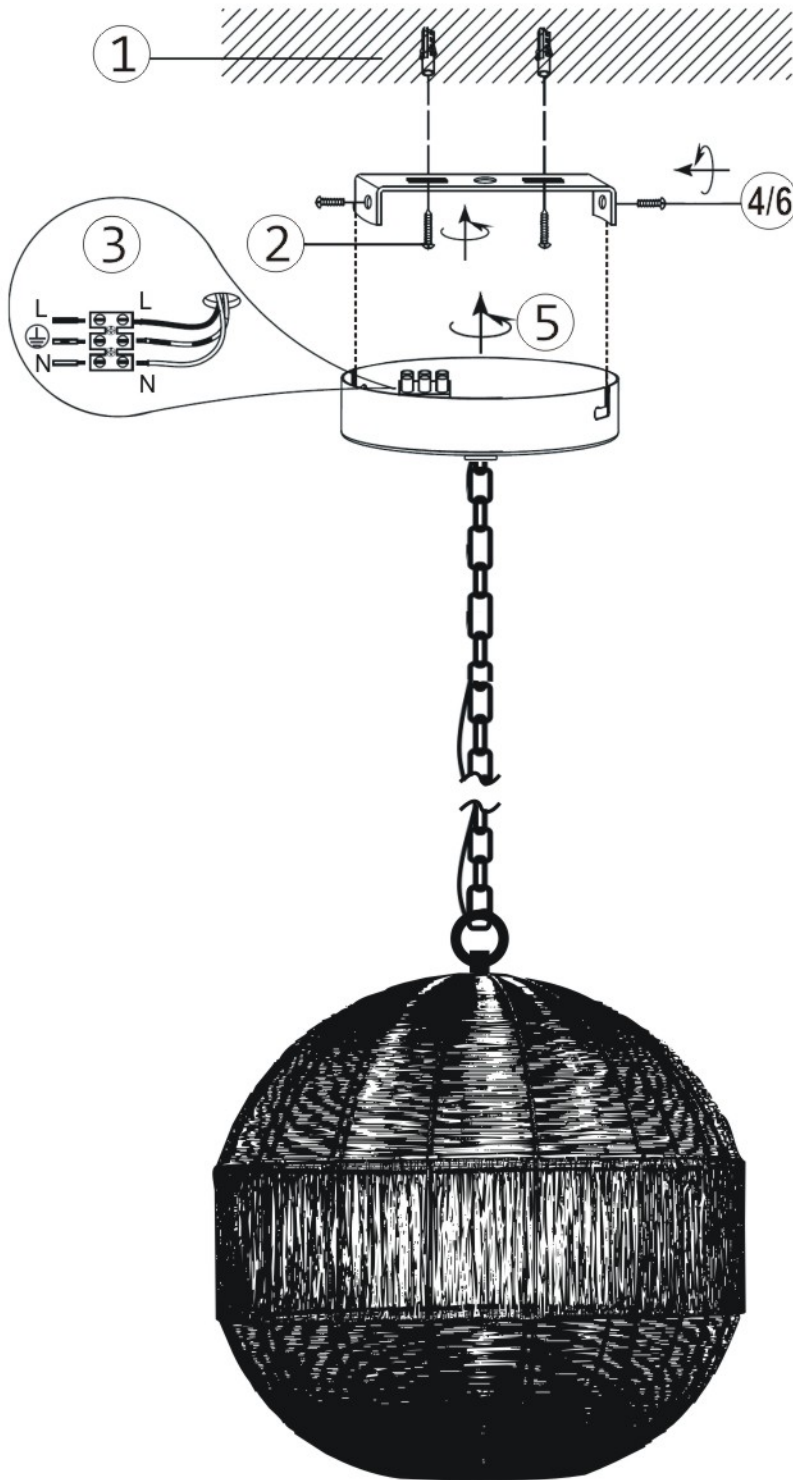

PILKA

!	N	L	
	blauw	bruin	geel-groen
	bleu	brun	jaune-vert
	blau	brown	yellow-green
	azul	braun	gelg-grun
azul	marron	amarillo-verde	
azzurro	castanho	giallo-verde	
bla	bruno	gul-grun	
niebieski	brun	sarga-zold	
modra	barna	zluta-zelena	
	brazowy	zolto-zielony	
	hneda		

Power connections may only be handled by skilled worker.

ART nr. 2953310 / 2953385 / 2953312
 Hanging lamp Ø55x56 cm PILKA
 antique copper / light gold / matt black
 Black Fabric Wire
 230V ~ 50Hz E27 max 40W