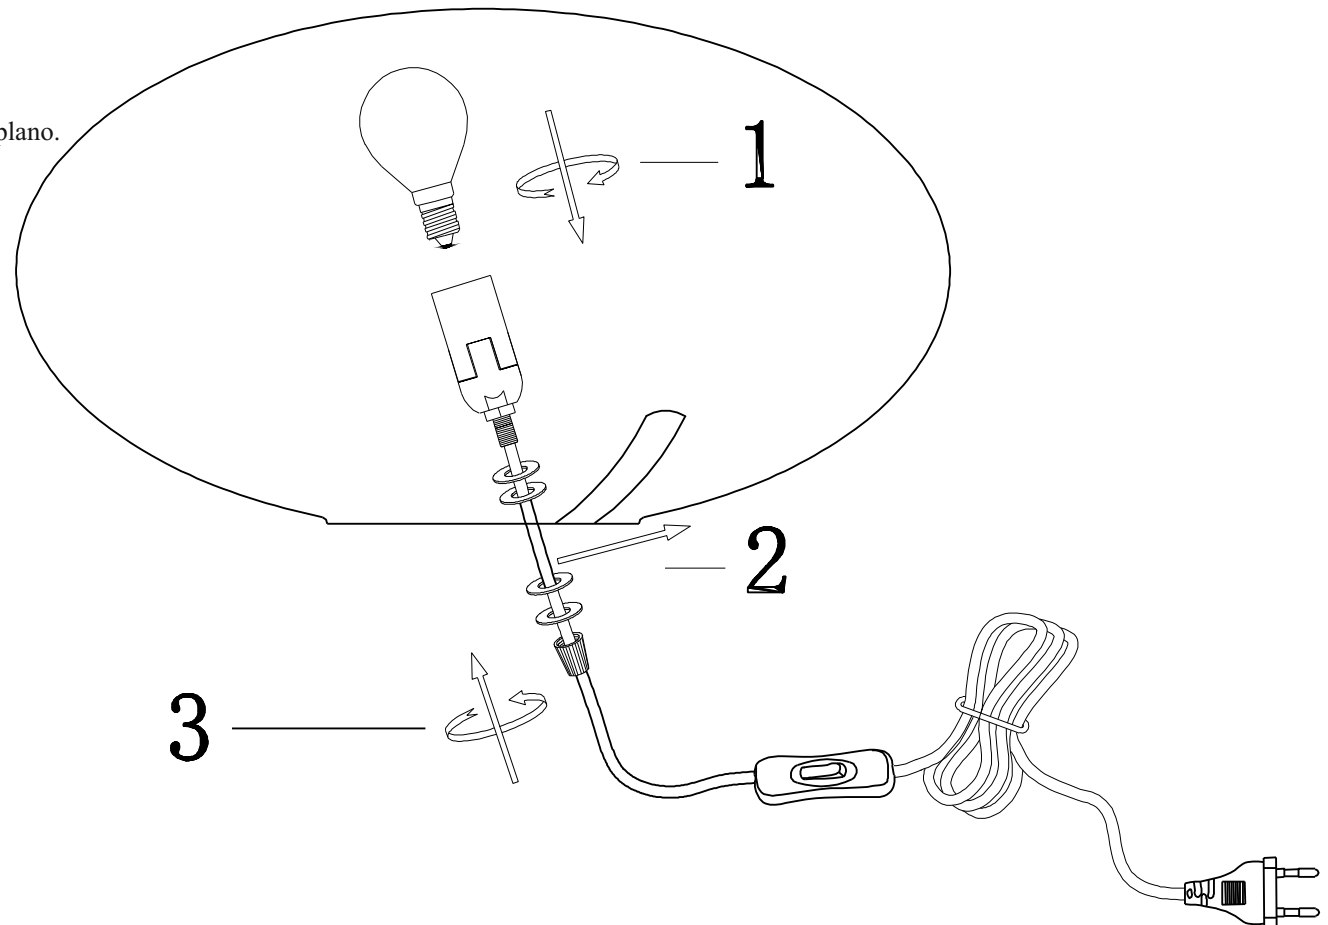

4002360 - MIRA

SVENSKA Montera lampan enligt skissen.
DANSK Monter lampan i henhold till tegningen
NORSK Monter lampan i henhold til skissen.
SUOMI Kiinnitä lamppu alla olevan piirroksen mukaan.

1 x E14 Max 25W

ENGLISH Assembly the lamp according to the sketch.
DEUTSCH Montieren Sie die Leuchte laut Skizze.
FRANÇAIS Montez la lampe conformément au croquis.
ITALIANO Montare la luce del diagramma.
POLSKI Zamontuj lampę zgodnie ze szkicem.
ESPAÑOL Siga las instrucciones de montaje e instalación según el plano.