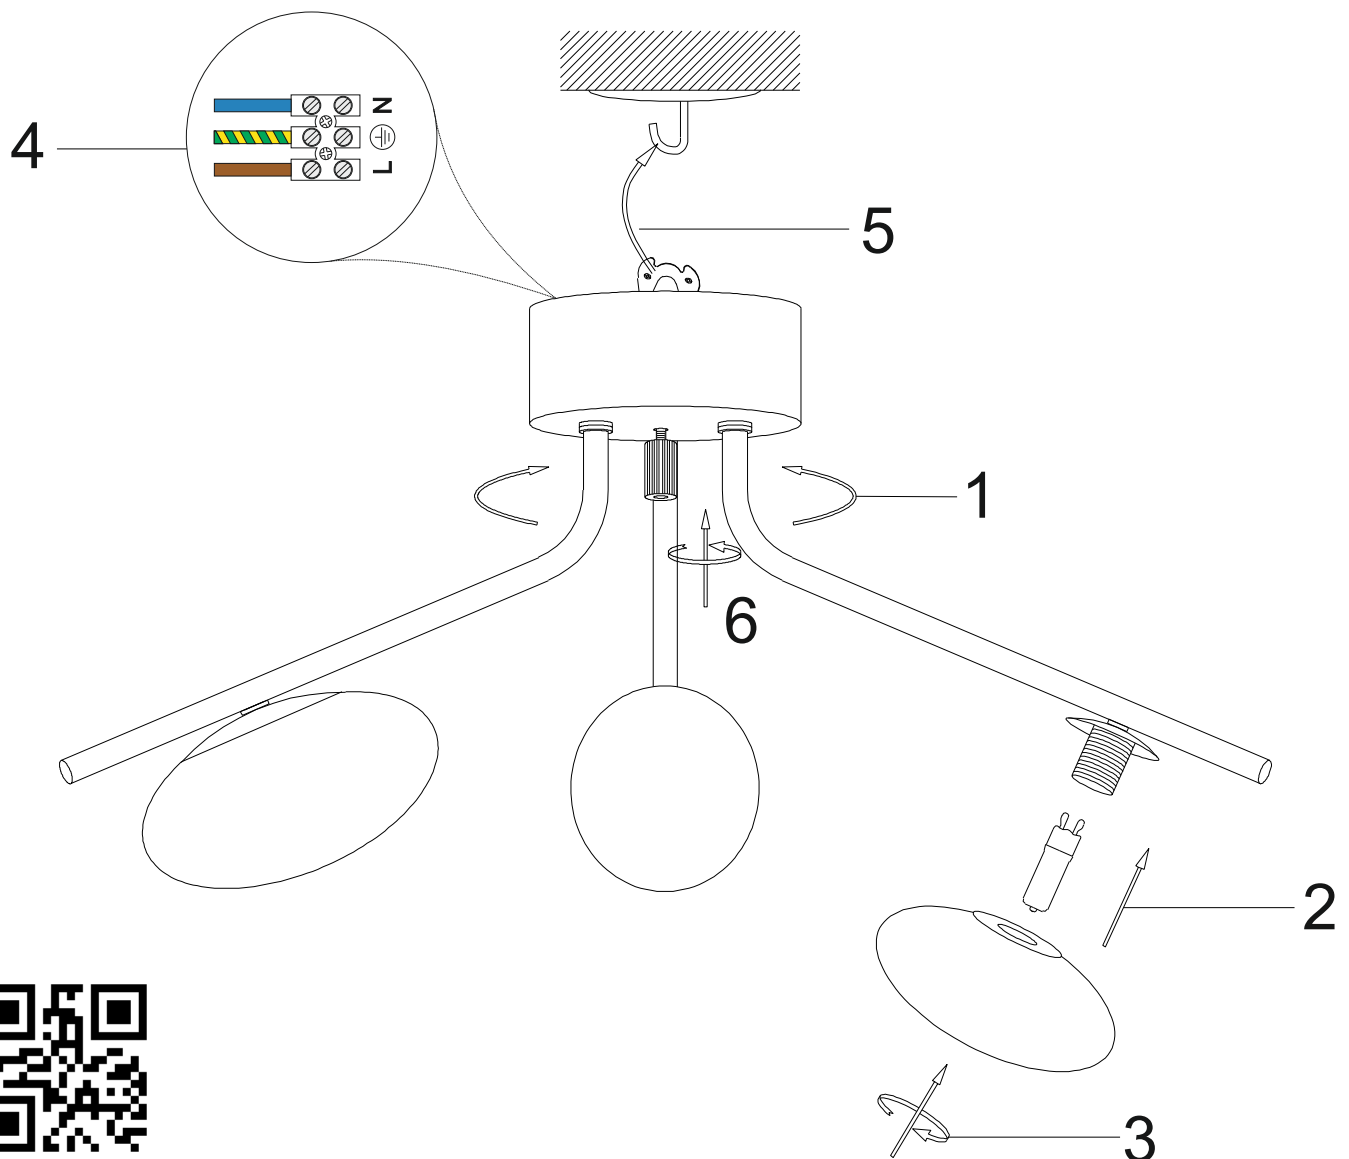

4201890 - IMPERIA

- S Montera lampan enligt skissen.
 N Monter lampan i henhold til skissen.
 SF Kiinnitä lamppu alla olevan piirroksen mukaan.

3 x G9 Max 3W LED

- EN Assembly the lamp according to the sketch.
 D Montieren Sie die Leuchte laut Skizze.
 F Montez la lampe conformément au croquis.
 I Montare la luce del diagramma.
 PL Zamontuj lampę zgodnie ze szkicem.
 ES Siga las instrucciones de montaje e instalación según el plano.