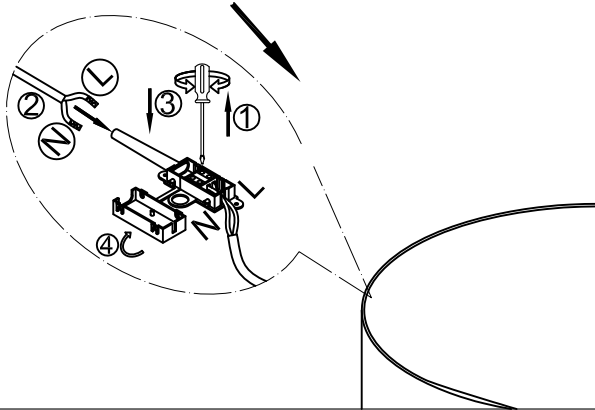

MS
BELYSNING

art.no : 9400192802

CURLY taklampe

12 x G9

Ø: 60 cm

IP20

1

2