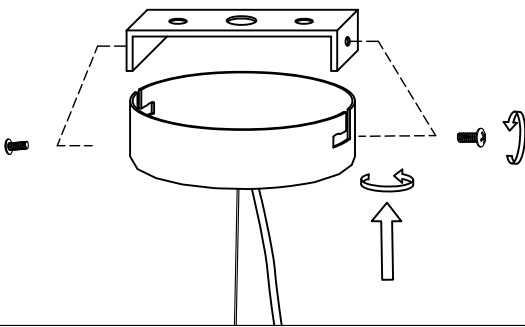

MS
BELYSNING

art.no : 9400192802

CURLY taklampe

12 x G9

Ø: 60 cm

IP20

1

2

3

4

5

6