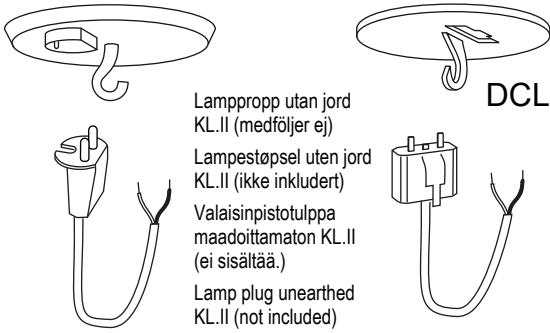

## LIGHTING

LIGHTS FOR HOME AND WORK SINCE 1947

5

6

7

MAX. 60W

Lampputtag (medföljer ej)  
 Lampeuttak (ikke inkludert)  
 Valaisinpistorasia (ei sis.)  
 Luminaire socket (not included)

Inkoppling direkt till strömkablar  
 Installasjon direkt till strømledning  
 Kytetään suoraan  
 Installation directly to supply cable

SE: Rengöring: Torkas med torr trasa.  
 NO: Rengjøring: Tørkes av med tørr klut.  
 FI: Puhdistus: Pyyhi kuivalla liinalla.  
 EN: Cleaning: Wipe with a dry cloth.

**ANETA**  
**LIGHTING**  
 LIGHTS FOR HOME AND WORK SINCE 1947