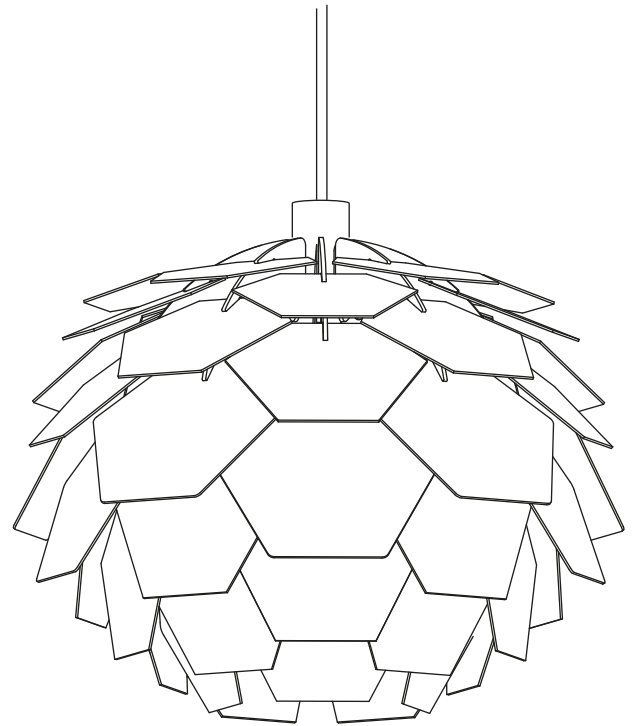

## LIGHTING

LIGHTS FOR HOME AND WORK SINCE 1947

5

6

7

MAX. 60W

Lampputtag (medföljer ej)  
 Lampeuttak (ikke inkludert)  
 Valaisinpistorasia (ei sis.)  
 Luminaire socket (not included)

Inkoppling direkt till strömkablar  
 Installasjon direkt till strømledning  
 Kytetään suoraan  
 Installation directly to supply cable