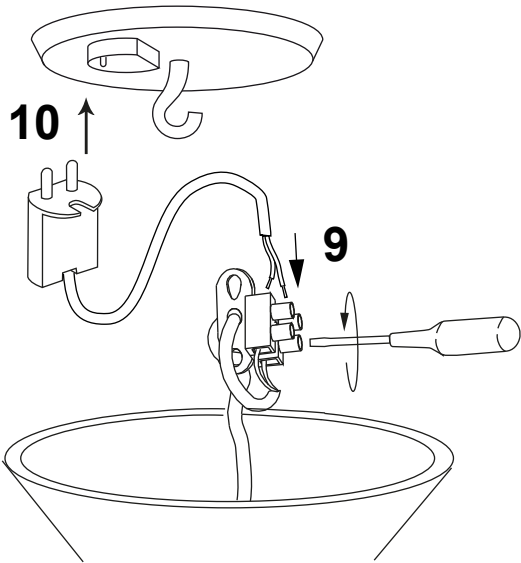

## LIGHTING

LIGHTS FOR HOME AND WORK SINCE 1947

5

6

7

MAX. 60W

Lampputtag (medföljer ej)  
 Lampeuttak (ikke inkludert)  
 Valaisinpistorasia (ei sis.)  
 Luminaire socket (not included)

Inkoppling direkt till strömkablar  
 Installasjon direkt till strømledning  
 Kytetään suoraan  
 Installation directly to supply cable