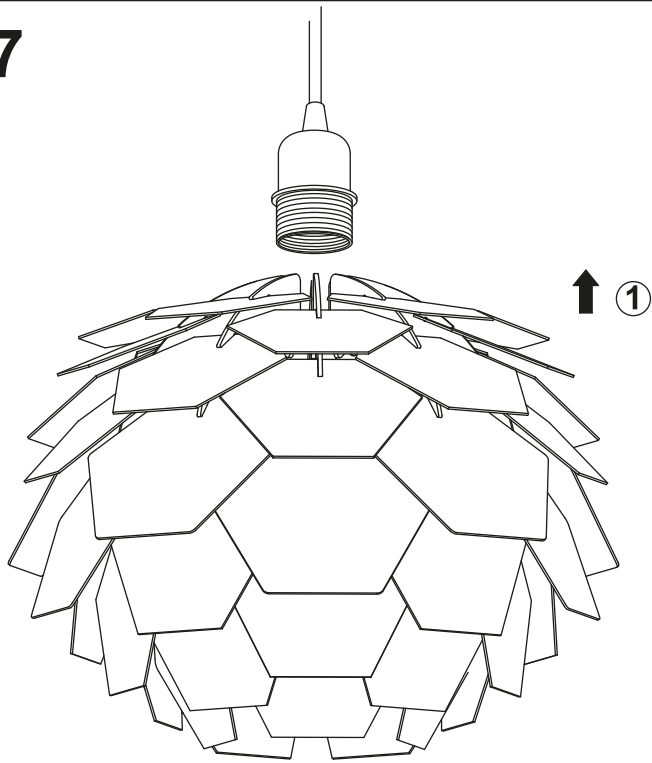

## LIGHTING

LIGHTS FOR HOME AND WORK SINCE 1947

5

6

7

MAX. 60W

Lampputtag (medföljer ej)  
 Lampeuttak (ikke inkludert)  
 Valaisinpistorasia (ei sis.)  
 Luminaire socket (not included)

Inkoppling direkt till strömkablar  
 Installasjon direkt till strømledning  
 Kytetään suoraan  
 Installation directly to supply cable