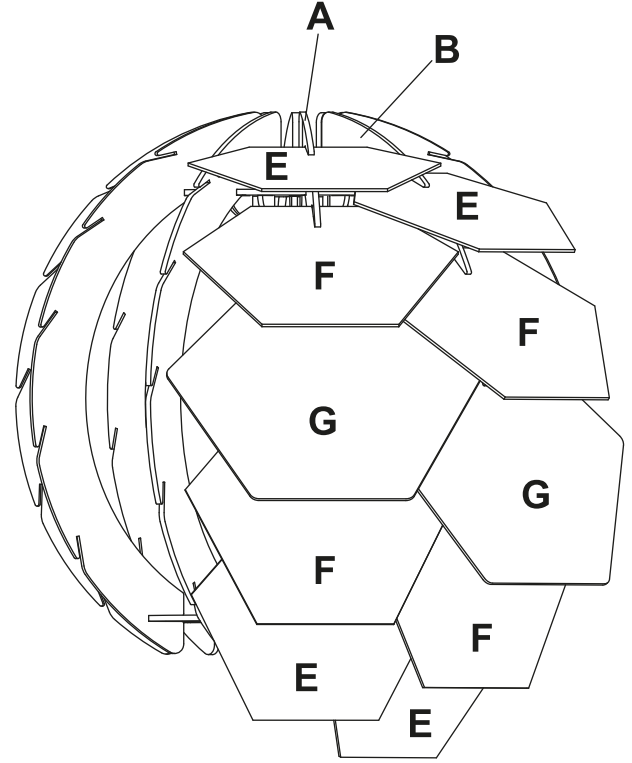

## LIGHTING

LIGHTS FOR HOME AND WORK SINCE 1947

5

6

7

MAX. 60W

Lampputtag (medföljer ej)  
 Lampeuttak (ikke inkludert)  
 Valaisinpistorasia (ei sis.)  
 Luminaire socket (not included)

Inkoppling direkt till strömkablar  
 Installasjon direkt till strømledning  
 Kytetään suoraan  
 Installation directly to supply cable