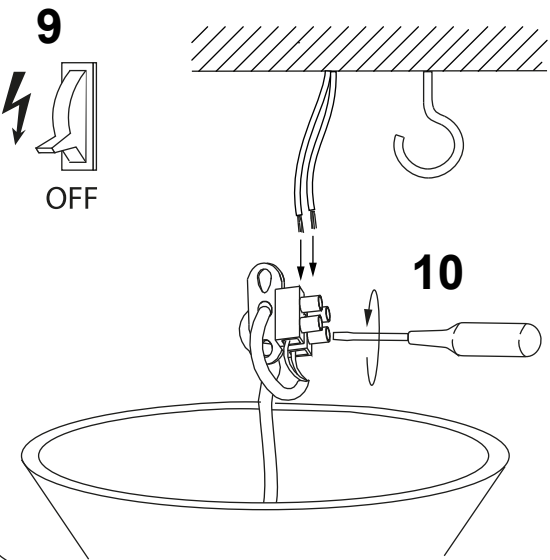

## LIGHTING

LIGHTS FOR HOME AND WORK SINCE 1947

5

6

7

MAX. 60W

Lampputtag (medföljer ej)  
 Lampeuttak (ikke inkludert)  
 Valaisinpistorasia (ei sis.)  
 Luminaire socket (not included)

Inkoppling direkt till strömkablar  
 Installasjon direkt till strømledning  
 Kytetään suoraan  
 Installation directly to supply cable