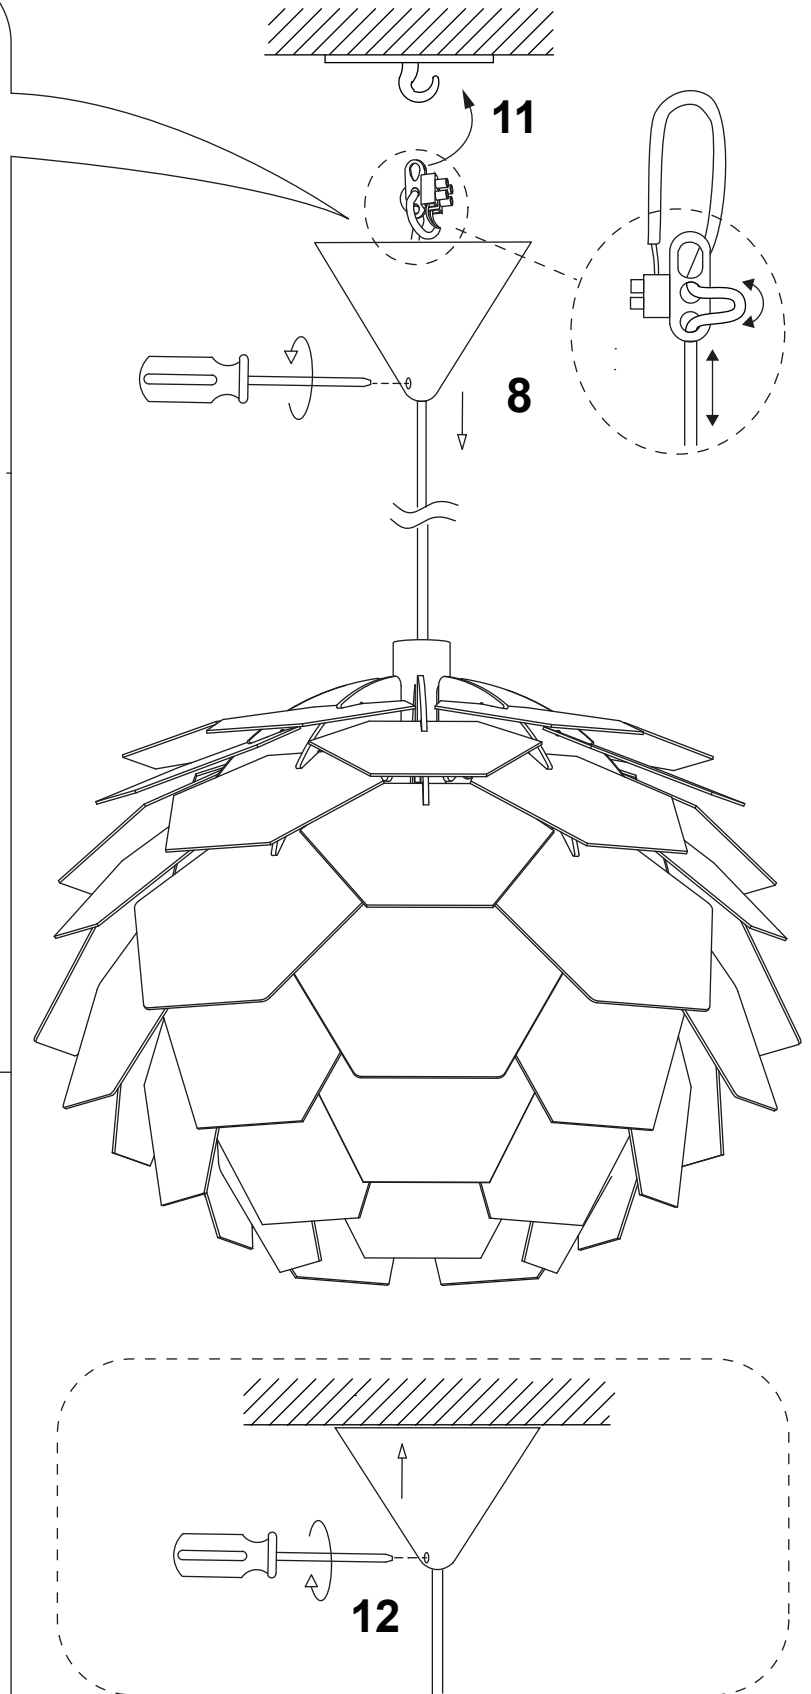

## LIGHTING

LIGHTS FOR HOME AND WORK SINCE 1947

5

6

7

MAX. 60W

Lampputtag (medföljer ej)  
 Lampeuttak (ikke inkludert)  
 Valaisinpistorasia (ei sis.)  
 Luminaire socket (not included)

Inkoppling direkt till strömkablar  
 Installasjon direkt till strømledning  
 Kytetään suoraan  
 Installation directly to supply cable