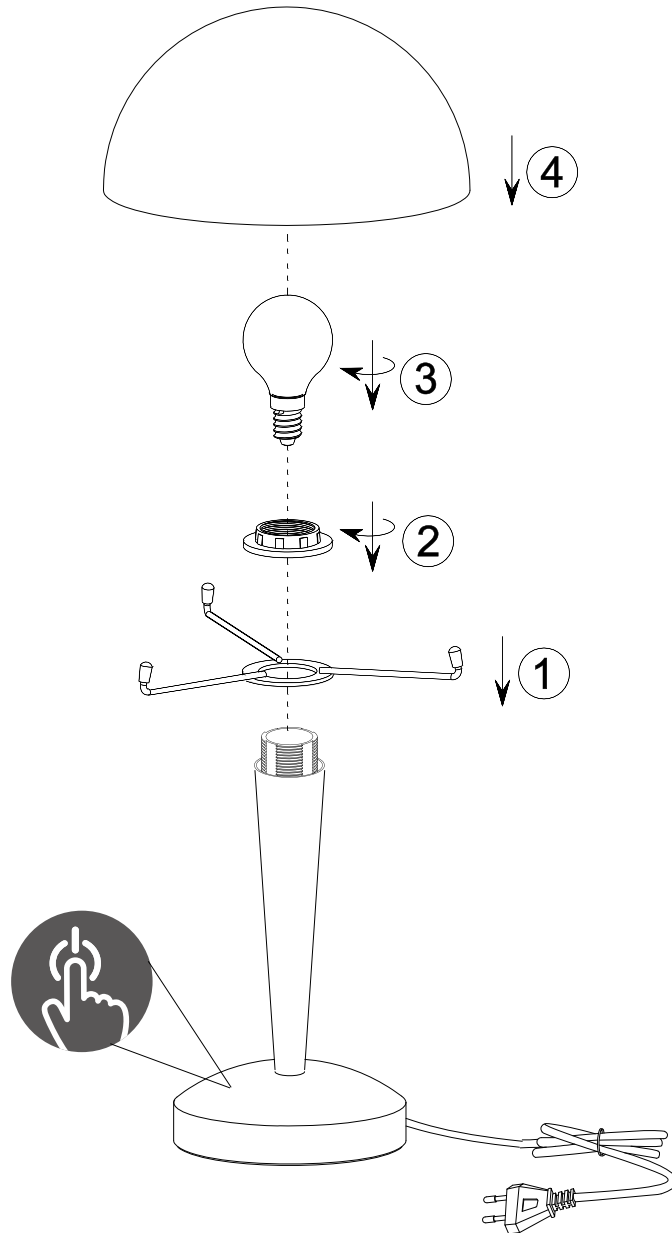

Norėdami saugiai ir teisingai sumontuoti šviestuvą vadovaukitės šia instrukcija!

**(ET) HOIATUS!**

Enne monteerimist lugege ohutusjuhised tähelepanelikult läbi!

**(DA) OBS!**

Læs sikkerhedsinformationen nøje, før du monterer produktet!

**(UK) ПОПЕРЕДЖЕННЯ!**

Перед розбиранням, будь ласка, уважно прочитайте інструкції з техніки безпеки!

230V~50Hz, 1 x E14 max.5W

IP 20

reality-leuchten.de/  
R59561107