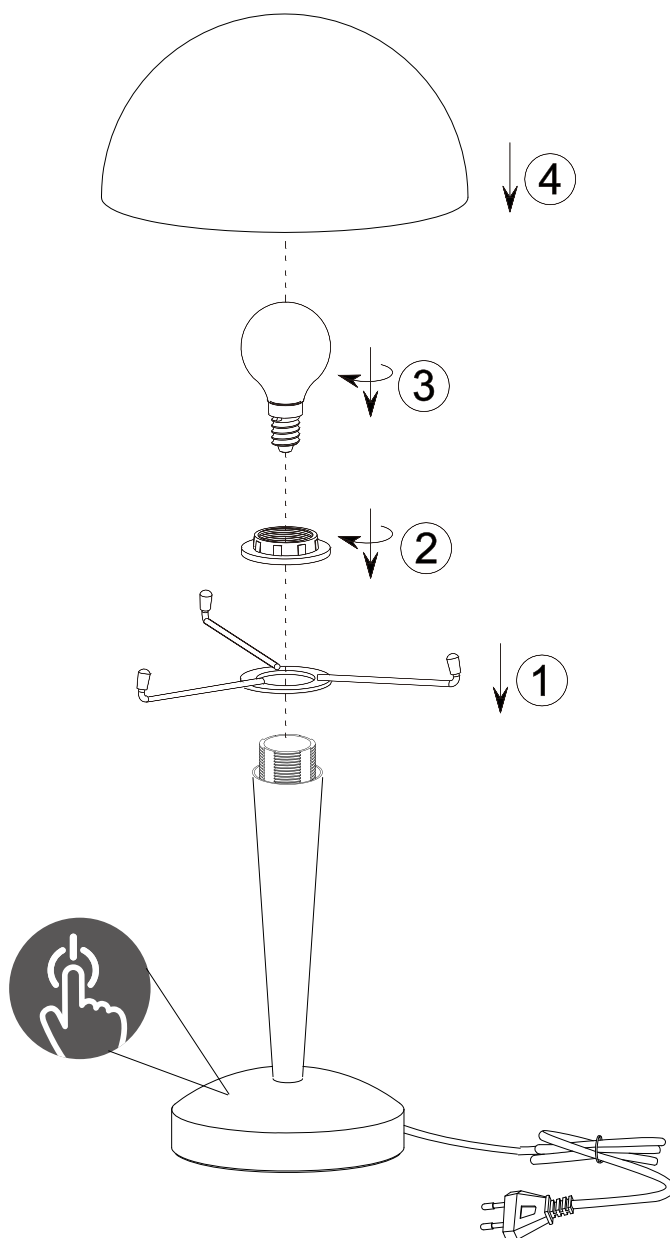

(SR) UPOZORENJE!

Prije početka montaže, pažljivo pročitajte sigurnosne upute!

(UK) ПОПЕРЕДЖЕННЯ!

Перед розбиранням, будь ласка, уважно прочитайте інструкції з техніки безпеки!

230V~50Hz, 1 x E14 max.5W

IP 20