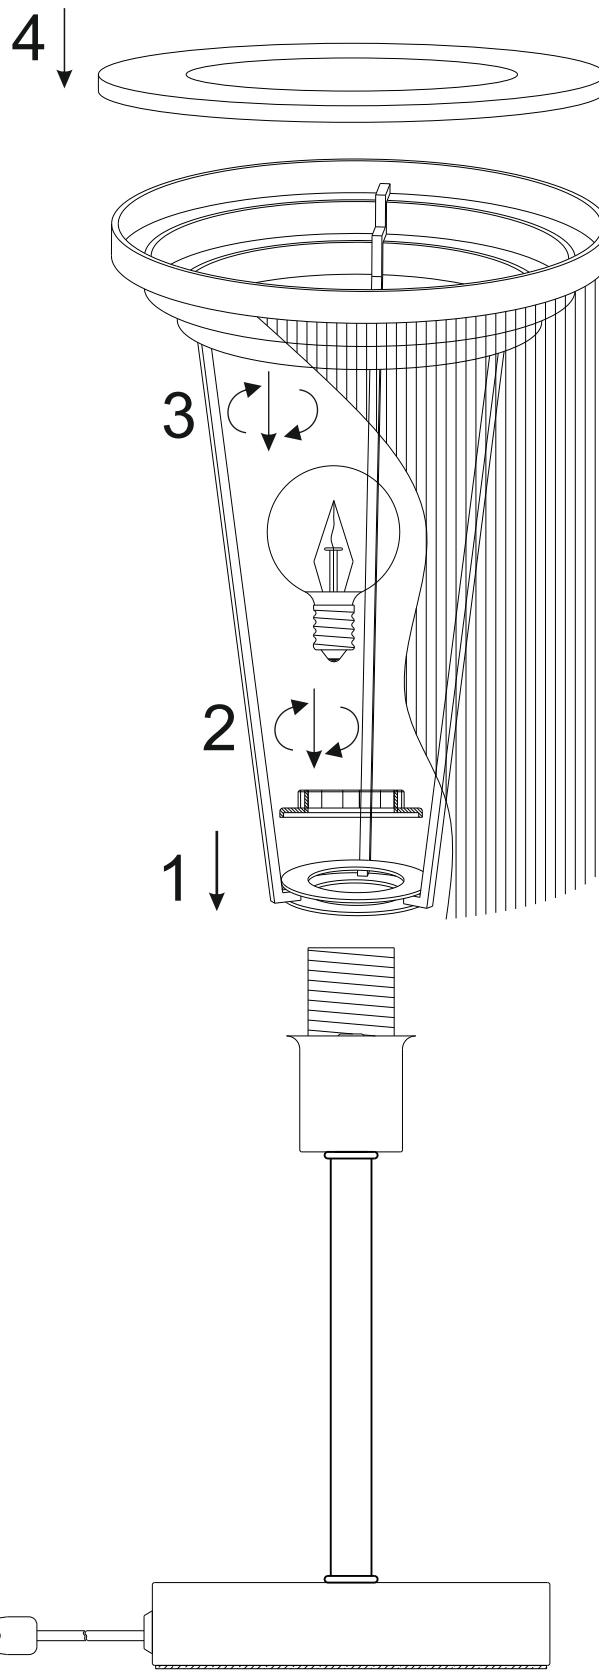

4002320 - BLONDIE

- S Montera lampan enligt skissen.
N Monter lampan i henhold til skissen.
SF Kiinnitä lamppu alla olevan piirroksen mukaan.

- EN Assembly the lamp according to the sketch.
D Montieren Sie die Leuchte laut Skizze.
F Montez la lampe conformément au croquis.
I Montare la luce del diagramma.
PL Zamontuj lampę zgodnie ze szkicem.
ES Siga las instrucciones de montaje e instalación según el plano.

1 x E14 Max 5W LED

byrydens.com