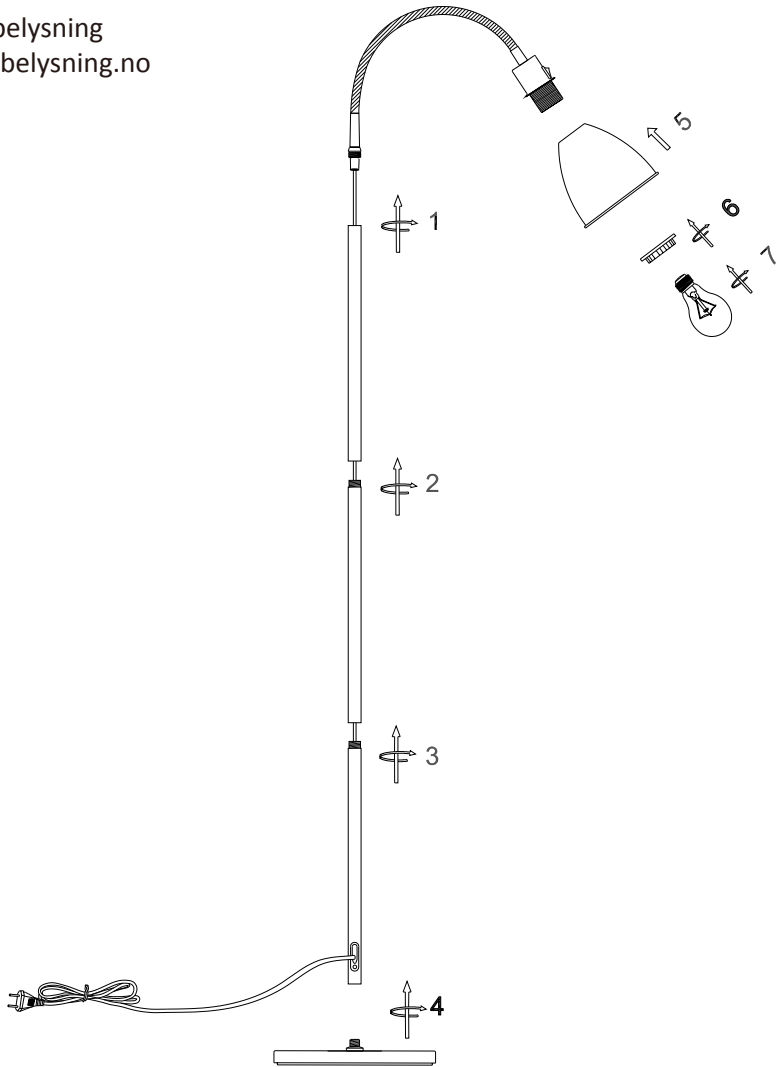

MS

BELYSNING

www.ms-belysning
post@ms-belysning.no

Item: 507821

1x E27 Max.40W

240V~50HZ