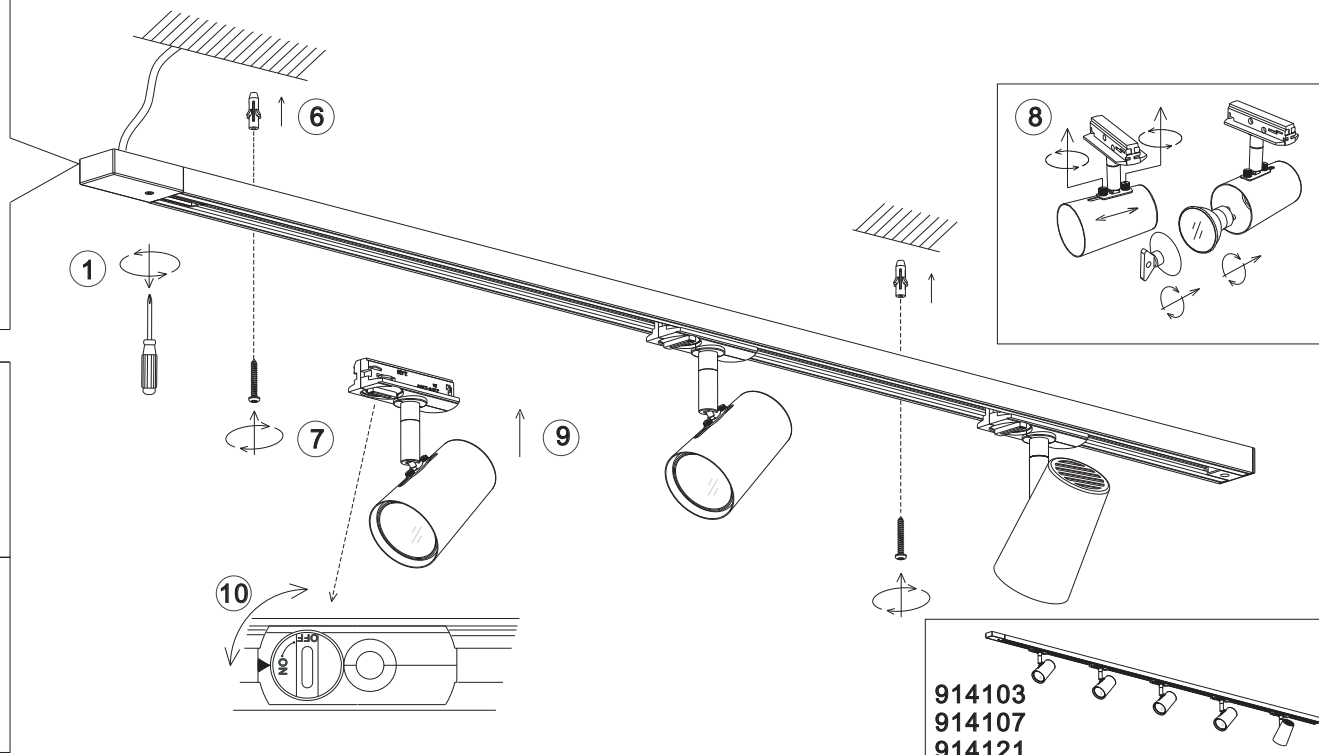

VIKTIG!

Elektriske installasjoner skal utføres av elektriker.
Steng av strømtilførselen før installasjonsarbeidet påbegynnes.

AC 230V ~ 50Hz

914003,914007,914021 3xGU10 Max,35W
914103,914107,914121 5xGU10 Max,35W

IP20: Armaturen må ikke monteres i våtrom.

Klasse I: Lampen må jordes.

Lampen er kun beregnet til direkte/fast montering.

Monteringsveiledningen må ikke kastes.

MONTER SPOTHODE MED LÅSEN I RETNING KOBLINGBOKS