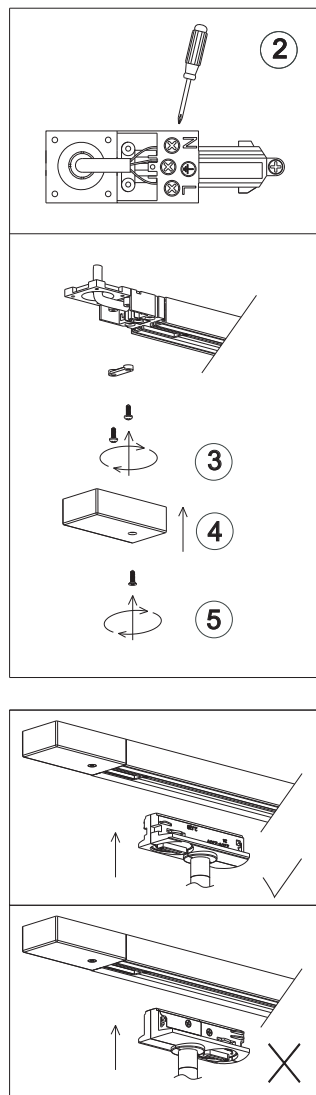

VIKTIG!

Elektriske installasjoner skal utføres av elektriker.
Steng av strømtilførselen før installasjonsarbeidet påbegynnes.

AC 230V ~ 50Hz

914003,914007,914021 3xGU10 Max,35W
914103,914107,914121 5xGU10 Max,35W

IP20: Armaturen må ikke monteres i våtrom.

Klasse I: Lampen må jordes.

Lampen er kun beregnet til direkte/fast montering.

Monteringsveiledningen må ikke kastes.

MONTER SPOTHODE MED LÅSEN I RETNING KOBLINGBOKS