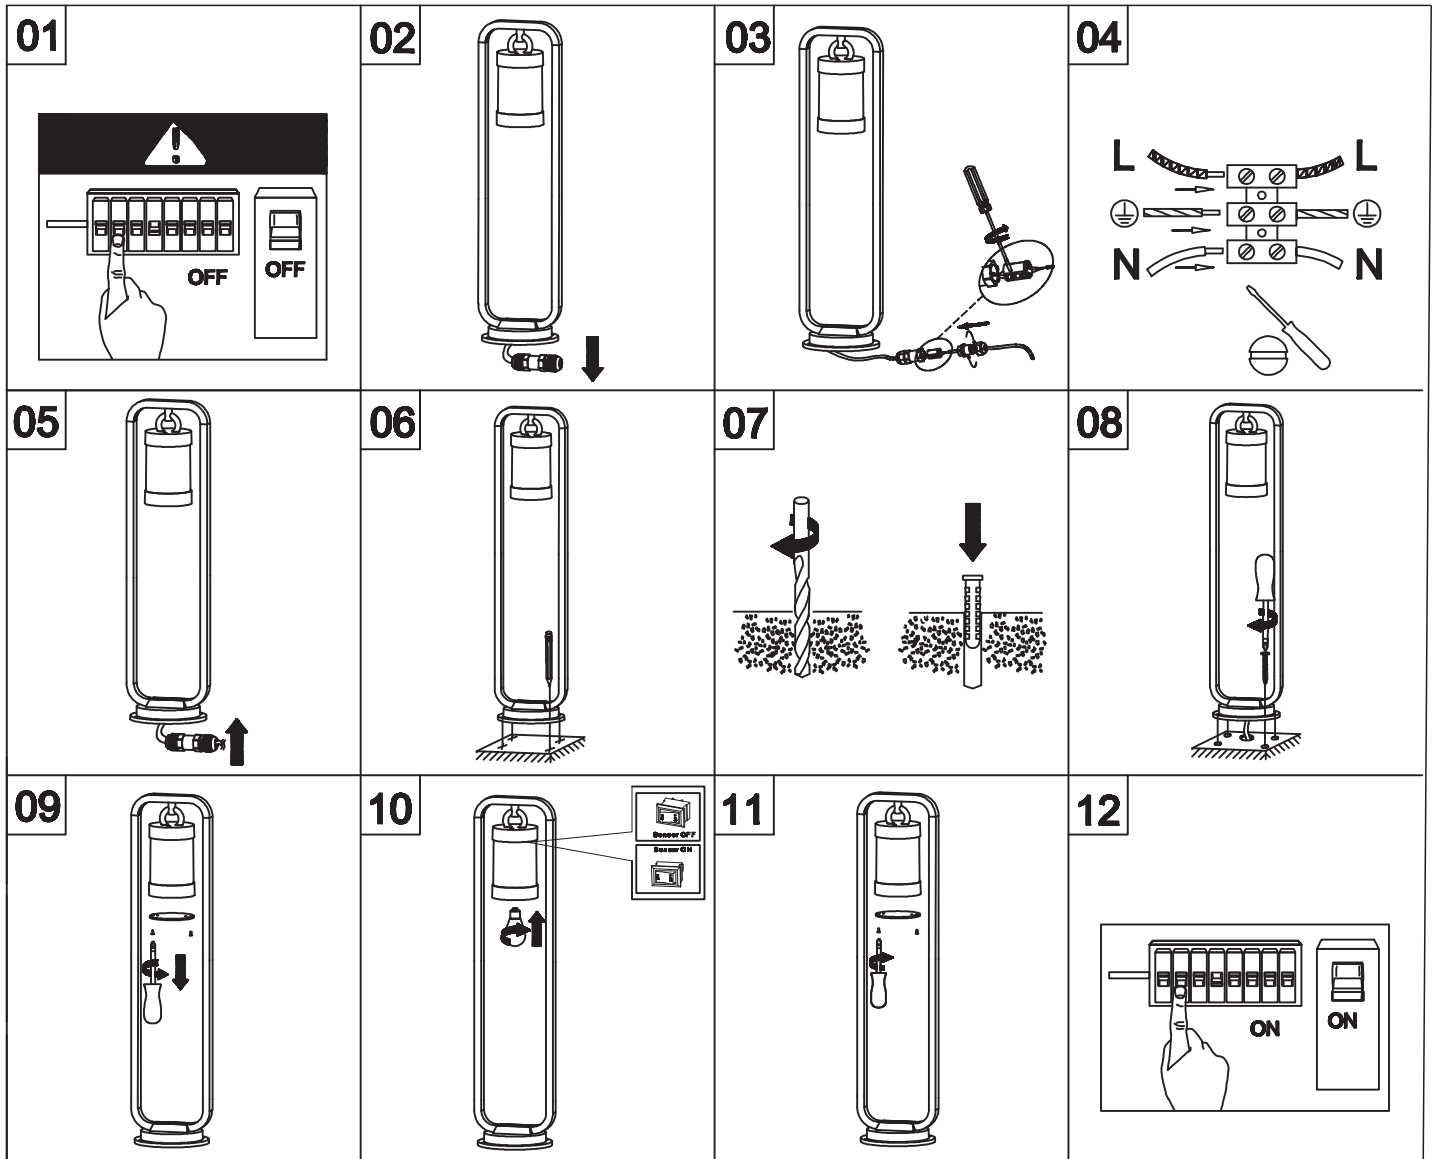

(SR) UPOZORENJE!

Prije početka montaže, pažljivo pročitajte sigurnosne upute!

(UK) ПОПЕРЕДЖЕННЯ!

Перед розбиранням, будь ласка, уважно прочитайте інструкції з техніки безпеки!

230V ~ 50Hz, 1 x E27 / max. 28W