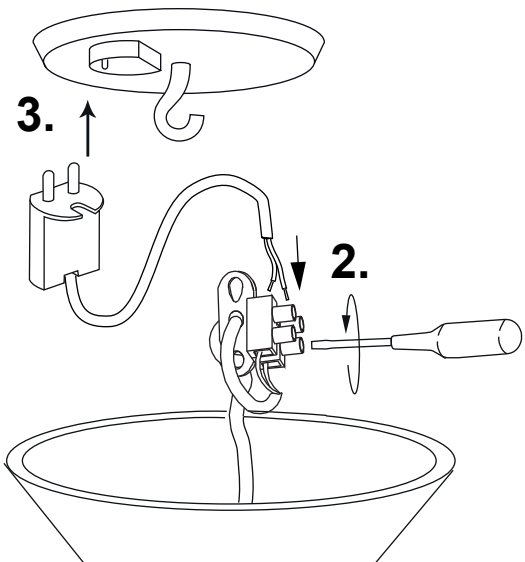

## ALFA 15107

Lampputtag (medföljer ej)  
Lampeuttak (ikke inkludert)  
Valaisinpistorasia (ei sis.)  
Luminaire socket (not included)

Inkoppling direkt till strömkablar  
Installasjon direkt till strømledning  
Kytetään suoraan  
Installation directly to supply cable