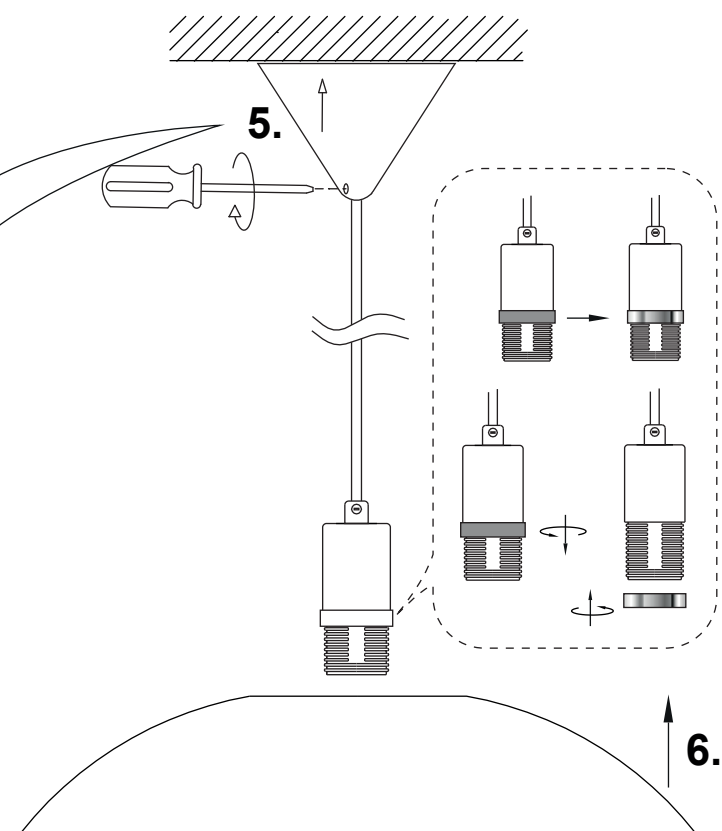

## ALFA 15107

Lampputtag (medföljer ej)  
Lampeuttak (ikke inkludert)  
Valaisinpistorasia (ei sis.)  
Luminaire socket (not included)

Inkoppling direkt till strömkablar  
Installasjon direkt till strømledning  
Kytetään suoraan  
Installation directly to supply cable