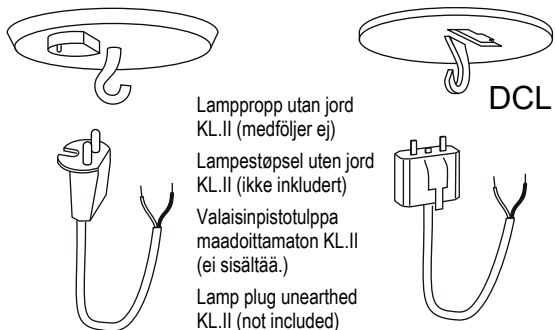

## ALFA 15107

Lampputtag (medföljer ej)  
Lampeuttak (ikke inkludert)  
Valaisinpistorasia (ei sis.)  
Luminaire socket (not included)

Inkoppling direkt till strömkablar  
Installasjon direkt till strømledning  
Kytetään suoraan  
Installation directly to supply cable