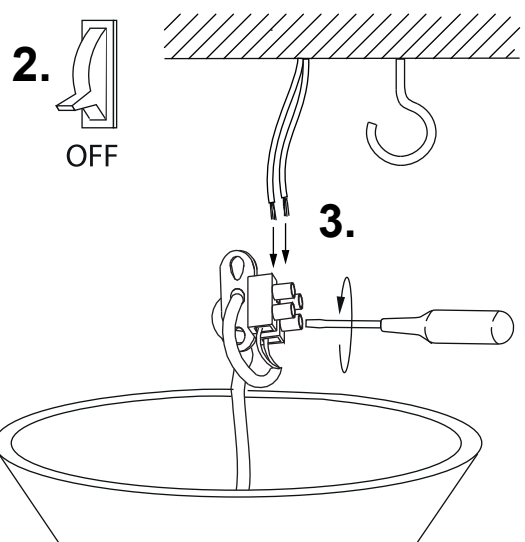

## ALFA 15107

Lampputtag (medföljer ej)  
Lampeuttak (ikke inkludert)  
Valaisinpistorasia (ei sis.)  
Luminaire socket (not included)

Inkoppling direkt till strömkablar  
Installasjon direkt till strømledning  
Kytetään suoraan  
Installation directly to supply cable