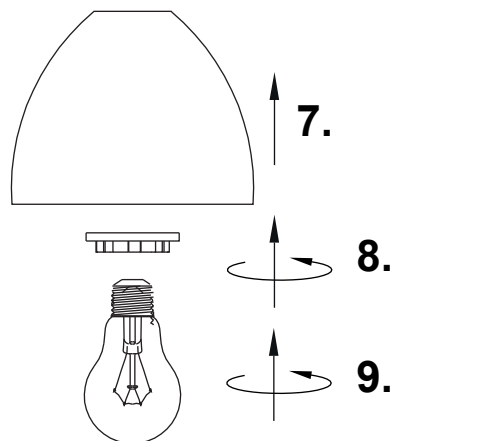

## ALFA 15107

Lampputtag (medföljer ej)  
Lampeuttak (ikke inkludert)  
Valaisinpistorasia (ei sis.)  
Luminaire socket (not included)

Inkoppling direkt till strömkablar  
Installasjon direkt till strømledning  
Kytetään suoraan  
Installation directly to supply cable