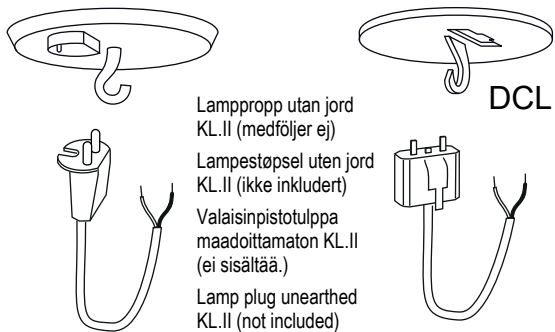

## ALFA 15107

Lampputtag (medföljer ej)  
Lampeuttak (ikke inkludert)  
Valaisinpistorasia (ei sis.)  
Luminaire socket (not included)

Inkoppling direkt till strömkablar  
Installasjon direkt till strømledning  
Kytetään suoraan  
Installation directly to supply cable