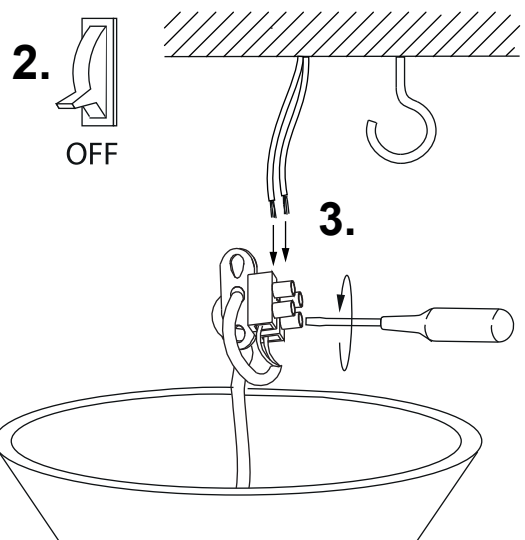

## ALFA 15107

Lampputtag (medföljer ej)  
Lampeuttak (ikke inkludert)  
Valaisinpistorasia (ei sis.)  
Luminaire socket (not included)

Inkoppling direkt till strömkablar  
Installasjon direkt till strømledning  
Kytetään suoraan  
Installation directly to supply cable