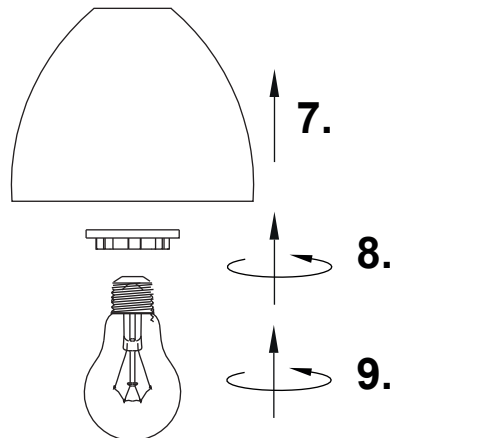

## ALFA 15107

Lampputtag (medföljer ej)  
Lampeuttak (ikke inkludert)  
Valaisinpistorasia (ei sis.)  
Luminaire socket (not included)

Inkoppling direkt till strömkablar  
Installasjon direkt till strømledning  
Kytetään suoraan  
Installation directly to supply cable