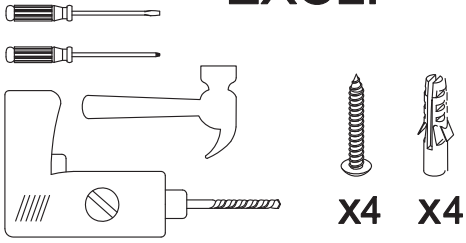

EXCL.

INCL.

Max.>2.5kg

**MIRRORS
AND MORE**

1410102

Mirrors & More GmbH
Gut Nierhof 17
D-59757 Arnsberg

www.mirrors-and-more.com