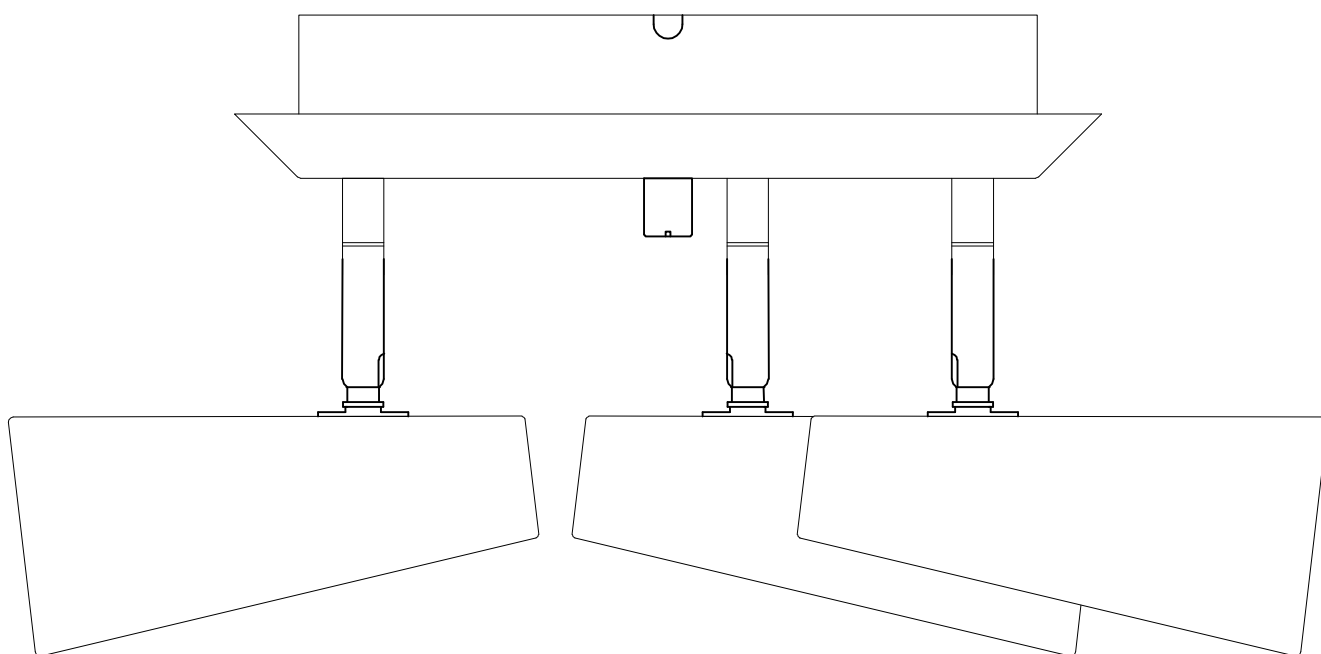

CREST Ceiling 3L

108203/108204

Markslöjd Intertrade AB
Gränevägen 5 S-511 62 Skene
Sweden
www.markslojd.com