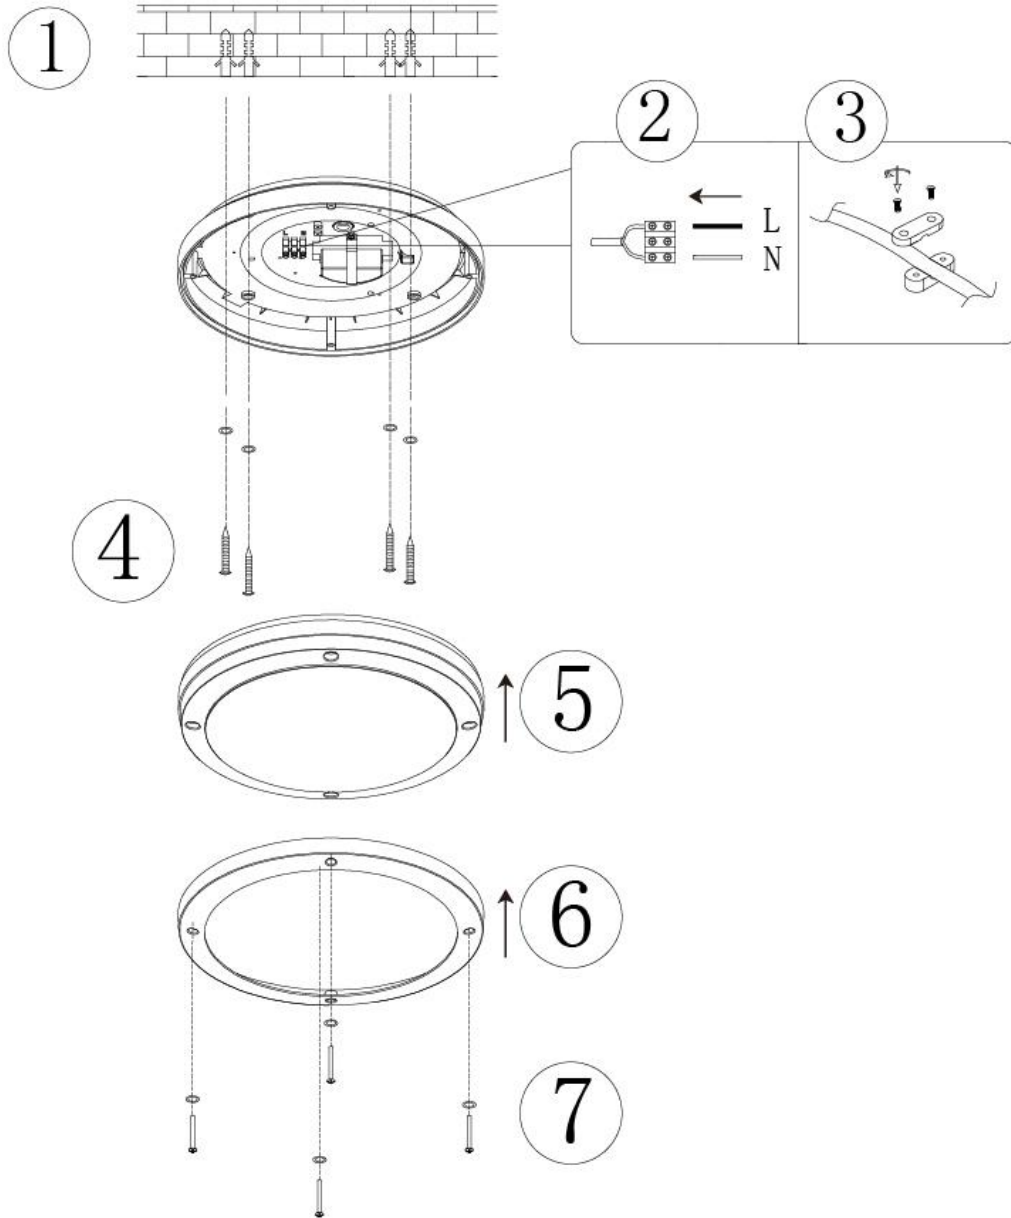

230V~ 50Hz, 1 x LED 12W