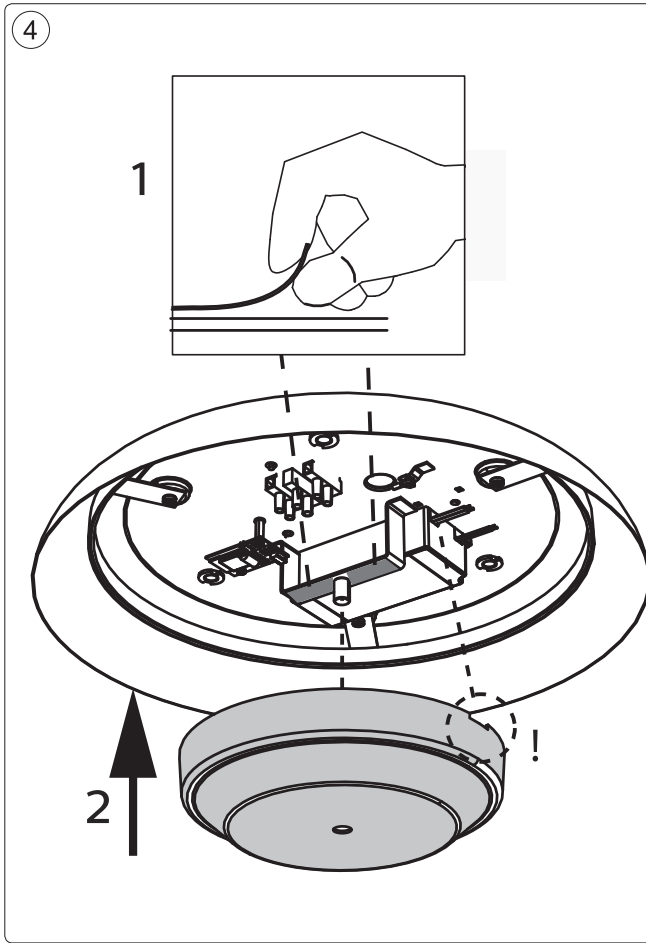

105 mm

148.5 mm

3

105 mm

148.5 mm

4

105 mm

148.5 mm

5

105 mm

148.5 mm

4

1

2

6

105 mm

148.5 mm

7

105 mm

148.5 mm

Signify  
I.B.R.S. / C.C.R.I. Numéro 10461  
5600 VB Eindhoven,  
the Netherlands  
☎00800-74454775

© 2019 Signify Holding  
All rights reserved.

[www.meethue.com](http://www.meethue.com)