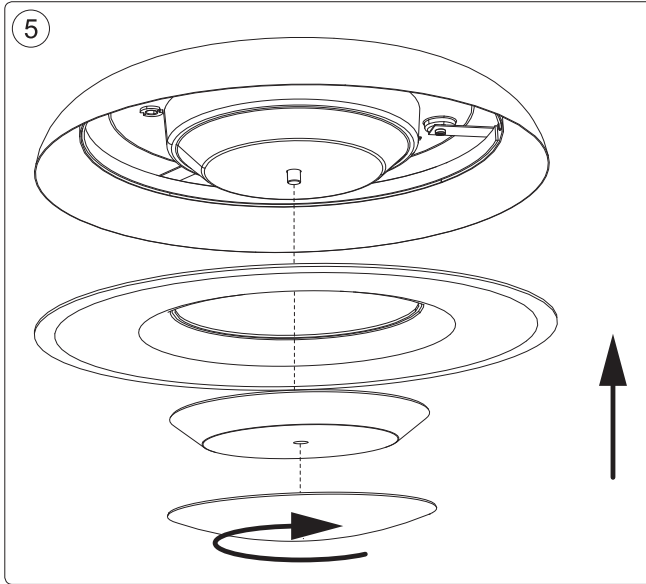

105 mm

148.5 mm

3

105 mm

148.5 mm

4

105 mm

148.5 mm

5

105 mm

148.5 mm

4

1

2

6

105 mm

148.5 mm

7

105 mm

148.5 mm

Signify  
I.B.R.S. / C.C.R.I. Numéro 10461  
5600 VB Eindhoven,  
the Netherlands  
☎00800-74454775

© 2019 Signify Holding  
All rights reserved.

[www.meethue.com](http://www.meethue.com)