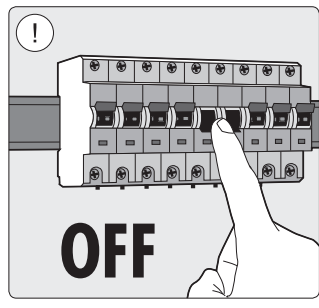

105 mm

148.5 mm

3