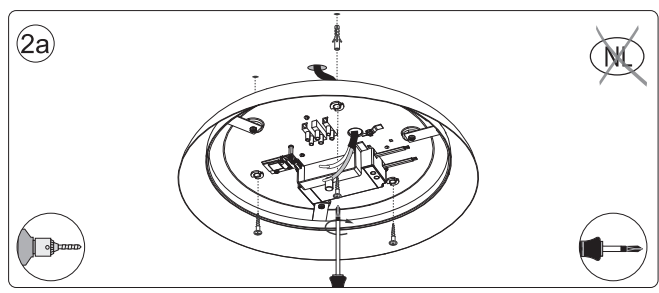

105 mm

**PHILIPS**

**hue** personal wireless lighting

32613/\*\*/\*\*

HUE serial number

Gebruiksaanwijzing  
Notice d'emploi  
Benutzerhandbuch  
User manual  
Manual de usuario  
Manual do usuário

148.5 mm

105 mm

148.5 mm

Incl.

1 x CR2450

Excl.

[www.meethue.com/getstarted](http://www.meethue.com/getstarted)

2

**B**

105 mm

148.5 mm

3

105 mm

148.5 mm

4

105 mm

148.5 mm

5

105 mm

148.5 mm

4

1

2

6

105 mm