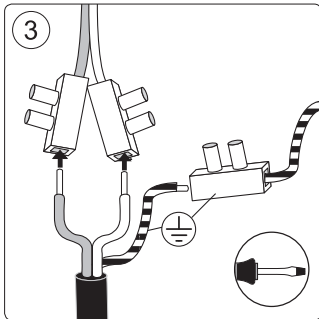

105 mm

148.5 mm

3

105 mm

148.5 mm

4

105 mm

148.5 mm

148.5 mm

7

105 mm

148.5 mm

Signify  
I.B.R.S. / C.C.R.I. Numéro 10461  
5600 VB Eindhoven,  
the Netherlands  
☎00800-74454775

© 2019 Signify Holding  
All rights reserved.

[www.meethue.com](http://www.meethue.com)