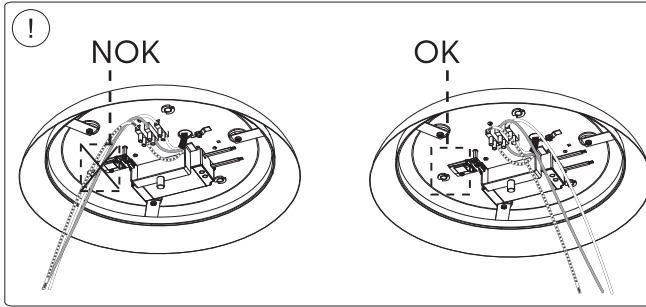

105 mm

148.5 mm

3

105 mm

148.5 mm

4

105 mm

148.5 mm

5

105 mm

148.5 mm

4

1

2

6

105 mm

148.5 mm

7

105 mm

148.5 mm

Signify  
I.B.R.S. / C.C.R.I. Numéro 10461  
5600 VB Eindhoven,  
the Netherlands  
☎00800-74454775

© 2019 Signify Holding  
All rights reserved.

[www.meethue.com](http://www.meethue.com)