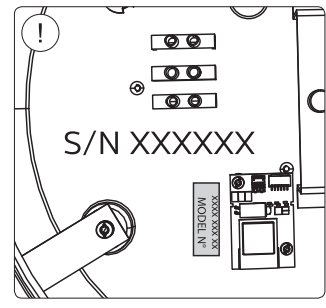

105 mm

**PHILIPS**

**hue** personal wireless lighting

32613/\*\*/\*\*

HUE serial number

Gebruiksaanwijzing  
Notice d'emploi  
Benutzerhandbuch  
User manual  
Manual de usuario  
Manual do usuário

148.5 mm

105 mm

148.5 mm

Incl.

1 x CR2450

Excl.

[www.meethue.com/getstarted](http://www.meethue.com/getstarted)

2

**B**

105 mm

148.5 mm

3

105 mm

148.5 mm

4

105 mm

148.5 mm

148.5 mm

7

105 mm

148.5 mm

Signify  
I.B.R.S. / C.C.R.I. Numéro 10461  
5600 VB Eindhoven,  
the Netherlands  
☎00800-74454775

© 2019 Signify Holding  
All rights reserved.

[www.meethue.com](http://www.meethue.com)