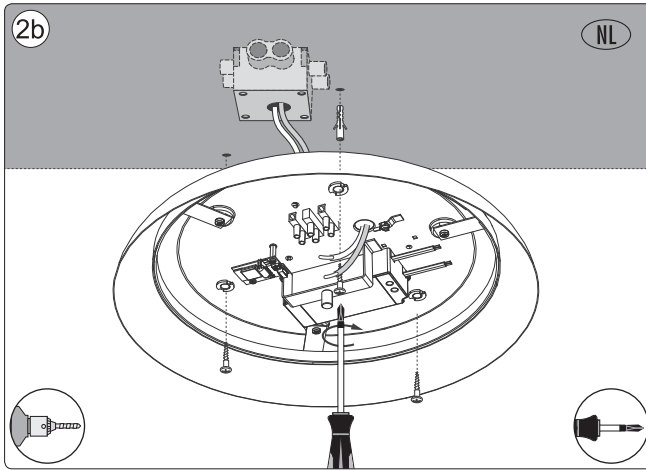

105 mm

148.5 mm

Incl.

1 x CR2450

Excl.

[www.meethue.com/getstarted](http://www.meethue.com/getstarted)

2

**B**

105 mm

148.5 mm

3

105 mm

148.5 mm

4

105 mm

148.5 mm

5

105 mm

148.5 mm

4

1

2

6

105 mm

148.5 mm

7

105 mm

148.5 mm

Signify  
I.B.R.S. / C.C.R.I. Numéro 10461  
5600 VB Eindhoven,  
the Netherlands  
☎00800-74454775

© 2019 Signify Holding  
All rights reserved.

[www.meethue.com](http://www.meethue.com)