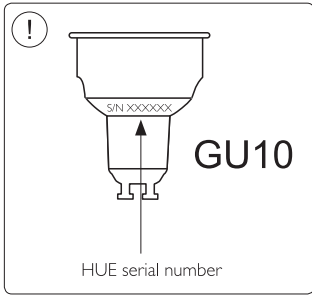

53093/**/**

Gebruiksaanwijzing
Notice d'emploi
Benutzerhandbuch
User manual
Manual de usuario

148.5 mm

105 mm

148.5 mm

www.meethue.com/getstarted

105 mm

148.5 mm

105 mm

148.5 mm

4

105 mm

148.5 mm

5

105 mm

148.5 mm

105 mm

148.5 mm

Signify
I.B.R.S. / C.C.R.I. Numéro 10461
5600 VB Eindhoven,
the Netherlands
☎00800-74454775

© 2019 Signify Holding
All rights reserved.

www.meethue.com

4404 029 05303
Last update: 27/08/19