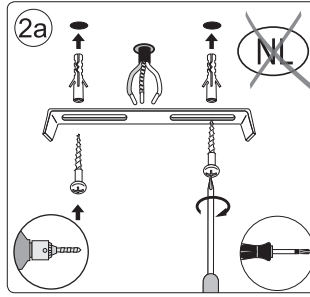

105 mm

PHILIPS

hue personal
wireless
lighting

53090/**/**

53092/**/**

53093/**/**

53090/**/**

53092/**/**

53093/**/**

Gebruiksaanwijzing
Notice d'emploi
Benutzerhandbuch
User manual
Manual de usuario

148.5 mm

105 mm

148.5 mm

www.meethue.com/getstarted

105 mm

148.5 mm

105 mm

148.5 mm

4

105 mm

148.5 mm

5

105 mm

148.5 mm