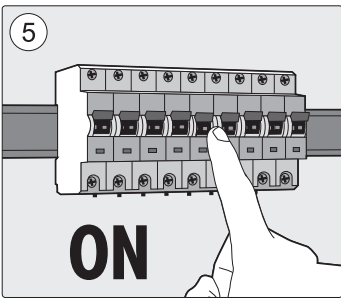

105 mm

148.5 mm

4