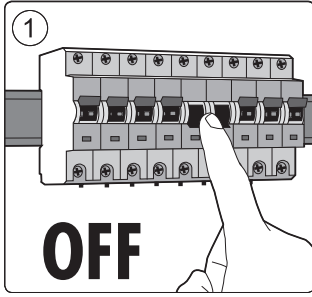

53093/**/**

Gebruiksaanwijzing
Notice d'emploi
Benutzerhandbuch
User manual
Manual de usuario

148.5 mm

105 mm

148.5 mm

www.meethue.com/getstarted

105 mm

148.5 mm