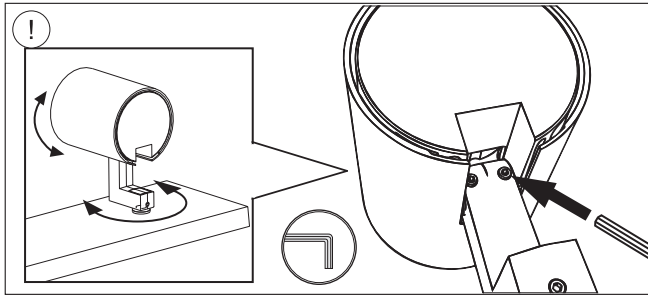

53093/**/**

Gebruiksaanwijzing
Notice d'emploi
Benutzerhandbuch
User manual
Manual de usuario

148.5 mm

105 mm

148.5 mm

www.meethue.com/getstarted

105 mm

148.5 mm

105 mm

148.5 mm

4

105 mm

148.5 mm

5

105 mm

148.5 mm

105 mm

148.5 mm

Signify
I.B.R.S. / C.C.R.I. Numéro 10461
5600 VB Eindhoven,
the Netherlands
☎00800-74454775

© 2019 Signify Holding
All rights reserved.

www.meethue.com

4404 029 05303
Last update: 27/08/19