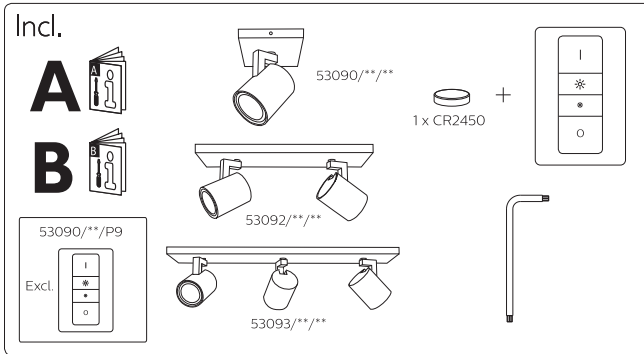

105 mm

PHILIPS

hue personal
wireless
lighting

53090/**/**

53092/**/**

53093/**/**

53090/**/**

53092/**/**

53093/**/**

Gebruiksaanwijzing
Notice d'emploi
Benutzerhandbuch
User manual
Manual de usuario

148.5 mm

105 mm

148.5 mm

www.meethue.com/getstarted

105 mm

148.5 mm

105 mm

148.5 mm

4

105 mm

148.5 mm

5

105 mm

148.5 mm