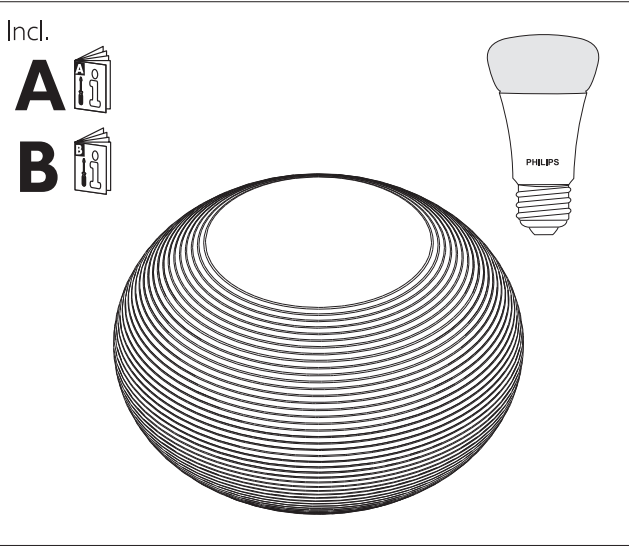

105 mm

PHILIPS

hue personal
wireless
lighting

40904/**/**

148.5 mm

Gebruiksaanwijzing
Notice d'emploi
Benutzerhandbuch
User manual
Manual de usuario

105 mm

148.5 mm

www.meethue.com/getstarted

105 mm

148.5 mm

105 mm

148.5 mm

Signify
I.B.R.S. / C.C.R.I. Numéro 10461
5600 VB Eindhoven,
the Netherlands
☎00800-74454775

www.meethue.com

4404 029 1211
Last update: 07/06/19