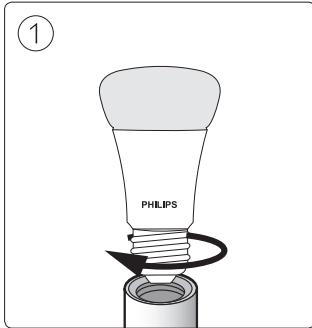

105 mm

PHILIPS

hue personal
wireless
lighting

40904/**/**

148.5 mm

Gebruiksaanwijzing
Notice d'emploi
Benutzerhandbuch
User manual
Manual de usuario

105 mm

148.5 mm

www.meethue.com/getstarted

105 mm

148.5 mm

105 mm

148.5 mm

Signify
I.B.R.S. / C.C.R.I. Numéro 10461
5600 VB Eindhoven,
the Netherlands
☎00800-74454775

www.meethue.com

4404 029 1211
Last update: 07/06/19