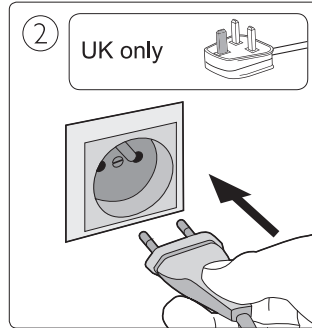

105 mm

PHILIPS

hue personal
wireless
lighting

40904/**/**

148.5 mm

Gebruiksaanwijzing
Notice d'emploi
Benutzerhandbuch
User manual
Manual de usuario

105 mm

148.5 mm

www.meethue.com/getstarted

105 mm

148.5 mm

105 mm

148.5 mm

Signify
I.B.R.S. / C.C.R.I. Numéro 10461
5600 VB Eindhoven,
the Netherlands
☎00800-74454775

www.meethue.com

4404 029 1211
Last update: 07/06/19