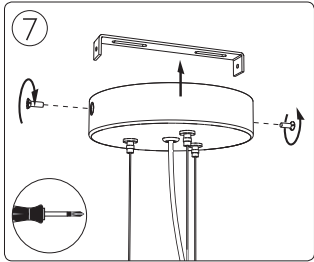

105 mm

PHILIPS

hue personal
wireless
lighting

40339/**/**

HUE serial number

Gebruiksaanwijzing
Notice d'emploi
Benutzerhandbuch
User manual
Manual de usuario

148.5 mm

105 mm

148.5 mm

www.meethue.com/getstarted

2

105 mm

148.5 mm

105 mm

148.5 mm

105 mm

148.5 mm

5

105 mm

148.5 mm

6

105 mm

148.5 mm

7