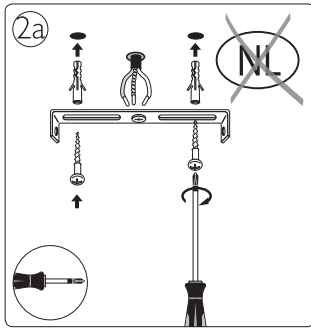

105 mm

PHILIPS

hue personal
wireless
lighting

40339/**/**

HUE serial number

Gebruiksaanwijzing
Notice d'emploi
Benutzerhandbuch
User manual
Manual de usuario

148.5 mm

105 mm

148.5 mm

www.meethue.com/getstarted

2

105 mm

148.5 mm

105 mm

148.5 mm

105 mm

148.5 mm

5

105 mm

148.5 mm

6

105 mm

148.5 mm

7