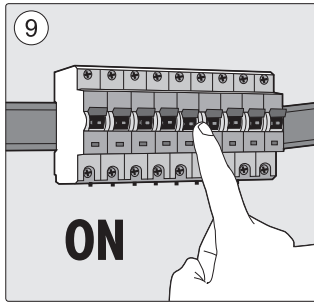

148.5 mm

5

105 mm

148.5 mm

6

105 mm

148.5 mm

7

105 mm

148.5 mm

Signify
I.B.R.S. / C.C.R.I. Numéro 10461
5600 VB Eindhoven,
the Netherlands
☎00800-74454775

© 2019 Signify Holding
All rights reserved.

www.meethue.com

4404 029 05233
Last update: 12/08/19