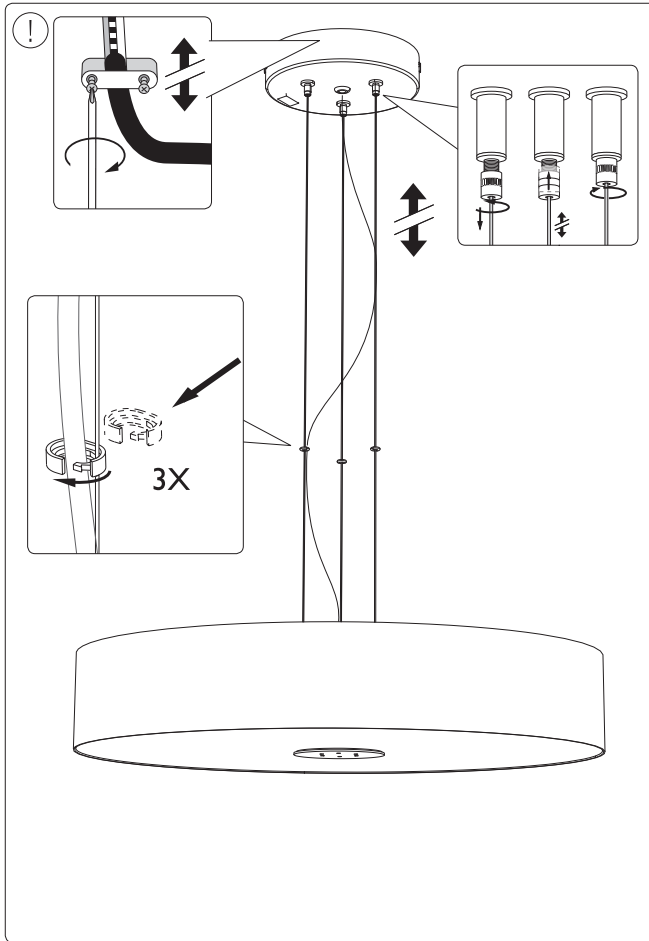

105 mm

PHILIPS

hue personal
wireless
lighting

40339/**/**

HUE serial number

Gebruiksaanwijzing
Notice d'emploi
Benutzerhandbuch
User manual
Manual de usuario

148.5 mm

105 mm

148.5 mm

www.meethue.com/getstarted

2

105 mm

148.5 mm

105 mm

148.5 mm

105 mm

148.5 mm

5

105 mm

148.5 mm

6

105 mm

148.5 mm

7