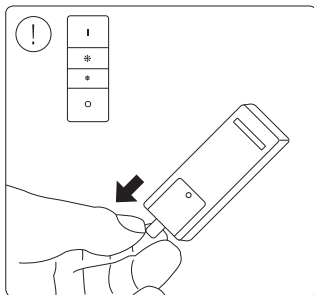

105 mm

148.5 mm

7