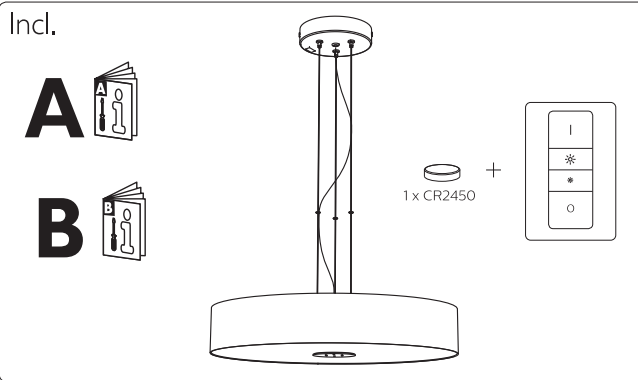

105 mm

PHILIPS

hue personal
wireless
lighting

40339/**/**

HUE serial number

Gebruiksaanwijzing
Notice d'emploi
Benutzerhandbuch
User manual
Manual de usuario

148.5 mm

105 mm

148.5 mm

www.meethue.com/getstarted

2

105 mm

148.5 mm

105 mm

148.5 mm

105 mm