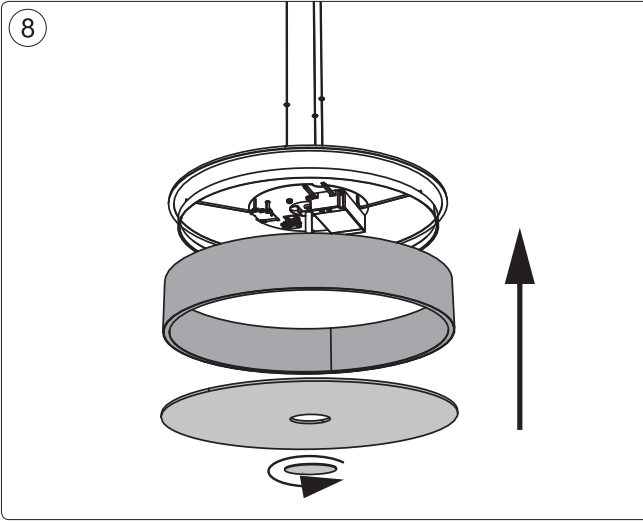

105 mm

PHILIPS

hue personal
wireless
lighting

40339/**/**

HUE serial number

Gebruiksaanwijzing
Notice d'emploi
Benutzerhandbuch
User manual
Manual de usuario

148.5 mm

105 mm

148.5 mm

www.meethue.com/getstarted

2

105 mm

148.5 mm

105 mm

148.5 mm

105 mm

148.5 mm

5

105 mm

148.5 mm

6

105 mm

148.5 mm

7