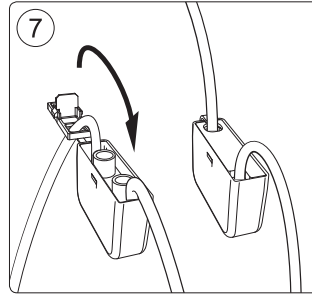

105 mm

148.5 mm

4

105 mm

148.5 mm

5

105 mm

148.5 mm

6

105 mm

148.5 mm

Signify
I.B.R.S. / C.C.R.I. Numéro 10461
5600 VB Eindhoven,
the Netherlands
☎00800-74454775

© 2019 Signify Holding
All rights reserved.

www.meethue.com

4404 029 05253
Last update: 14/08/19