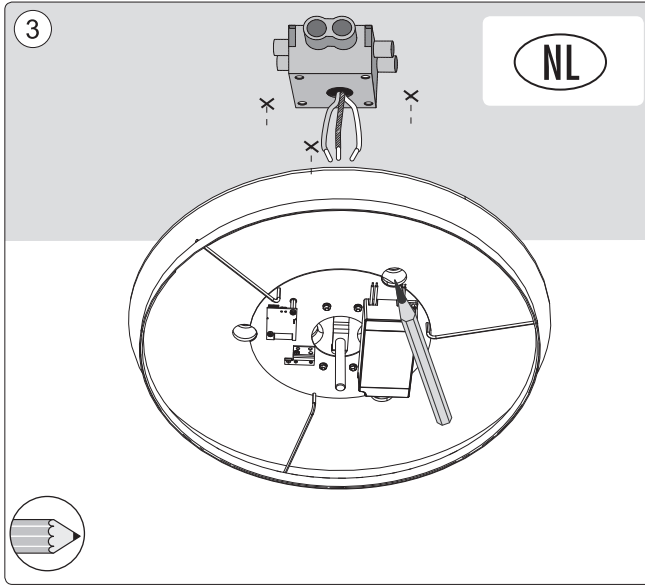

105 mm

PHILIPS

hue personal
wireless
lighting

40340/**/**

HUE serial number

Gebruiksaanwijzing
Notice d'emploi
Benutzerhandbuch
User manual
Manual de usuario

148.5 mm

105 mm

148.5 mm

Incl.

1 x CR2450

Excl.

www.meethue.com/getstarted

2

105 mm

148.5 mm

105 mm

148.5 mm

4

105 mm

148.5 mm

5

105 mm

148.5 mm