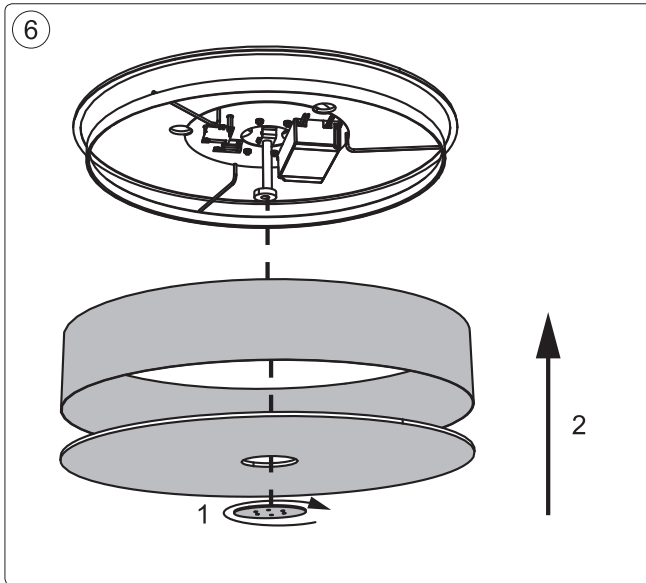

105 mm

148.5 mm

4

105 mm

148.5 mm

5

105 mm

148.5 mm

6

105 mm

148.5 mm

Signify
I.B.R.S. / C.C.R.I. Numéro 10461
5600 VB Eindhoven,
the Netherlands
☎00800-74454775

© 2019 Signify Holding
All rights reserved.

www.meethue.com

4404 029 05253
Last update: 14/08/19