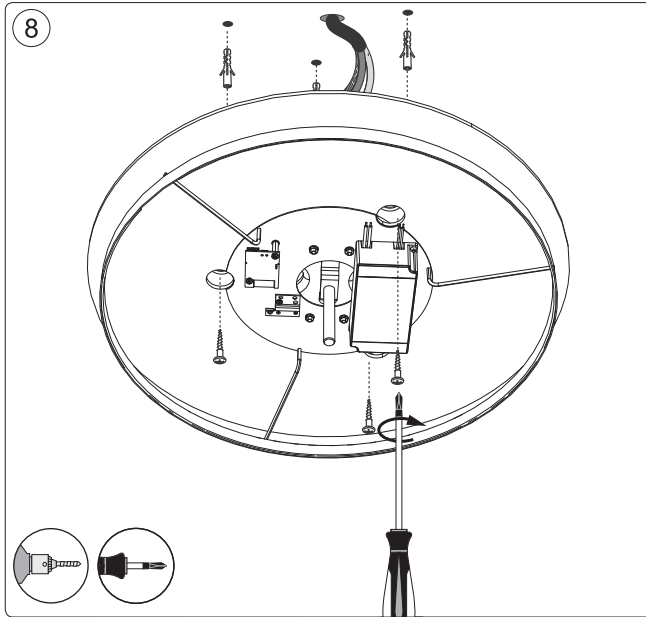

105 mm

148.5 mm

4

105 mm

148.5 mm

5

105 mm

148.5 mm

6

105 mm

148.5 mm

Signify
I.B.R.S. / C.C.R.I. Numéro 10461
5600 VB Eindhoven,
the Netherlands
☎00800-74454775

© 2019 Signify Holding
All rights reserved.

www.meethue.com

4404 029 05253
Last update: 14/08/19