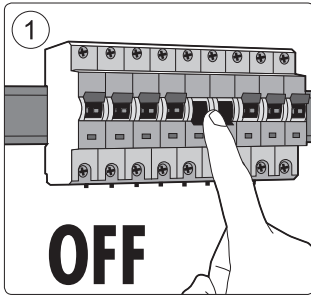

148.5 mm

Incl.

1 x CR2450

Excl.

www.meethue.com/getstarted

2

105 mm

148.5 mm