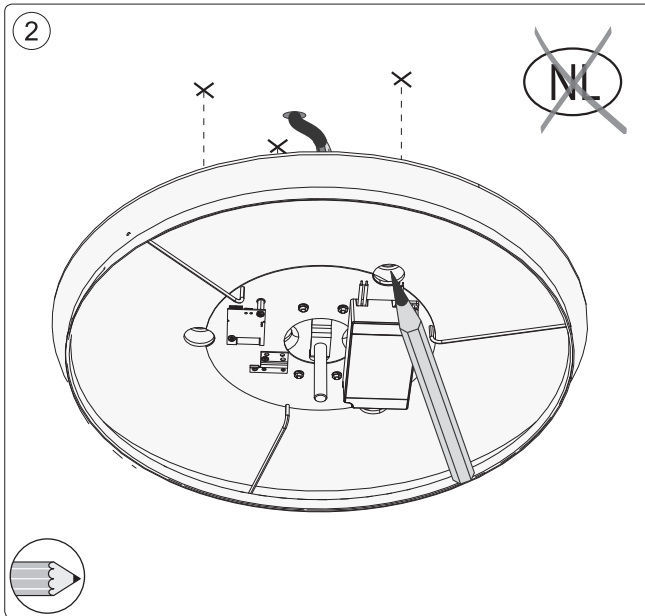

105 mm

PHILIPS

hue personal
wireless
lighting

40340/**/**

HUE serial number

Gebruiksaanwijzing
Notice d'emploi
Benutzerhandbuch
User manual
Manual de usuario

148.5 mm

105 mm

148.5 mm

Incl.

1 x CR2450

Excl.

www.meethue.com/getstarted

2

105 mm

148.5 mm

105 mm

148.5 mm

4

105 mm

148.5 mm

5

105 mm

148.5 mm