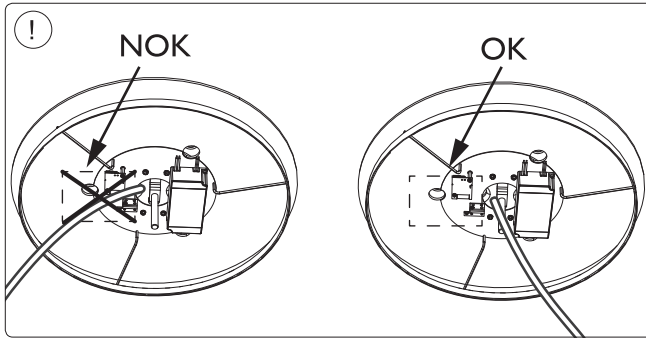

105 mm

148.5 mm

4

105 mm

148.5 mm

5

105 mm

148.5 mm

6

105 mm

148.5 mm

Signify
I.B.R.S. / C.C.R.I. Numéro 10461
5600 VB Eindhoven,
the Netherlands
☎00800-74454775

© 2019 Signify Holding
All rights reserved.

www.meethue.com

4404 029 05253
Last update: 14/08/19