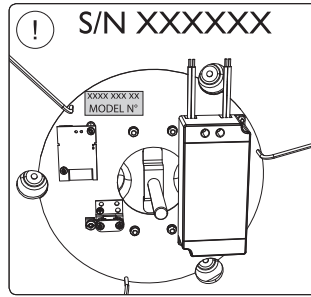

148.5 mm

Incl.

1 x CR2450

Excl.

www.meethue.com/getstarted

2

105 mm

148.5 mm

105 mm

148.5 mm

4

105 mm

148.5 mm

5

105 mm

148.5 mm