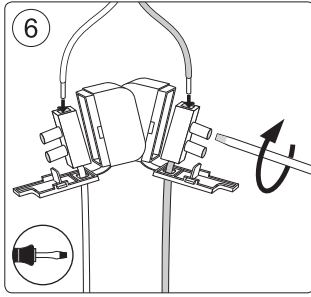

105 mm

148.5 mm

4

105 mm

148.5 mm

5

105 mm

148.5 mm

6

105 mm

148.5 mm

Signify
I.B.R.S. / C.C.R.I. Numéro 10461
5600 VB Eindhoven,
the Netherlands
☎00800-74454775

© 2019 Signify Holding
All rights reserved.

www.meethue.com

4404 029 05253
Last update: 14/08/19