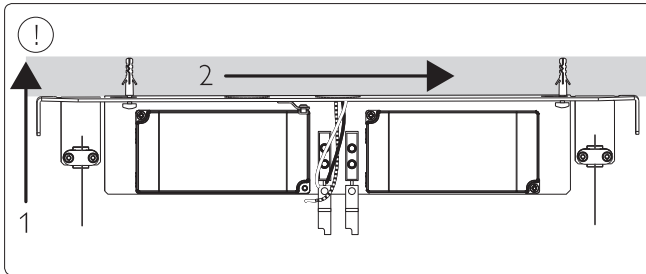

105 mm

**PHILIPS**

**hue** personal  
wireless  
lighting

40903/\*\*/\*\*

HUE serial number

HUE serial number

Gebruiksaanwijzing  
Notice d'emploi  
Benutzerhandbuch  
User manual  
Manual de usuario

148.5 mm

105 mm

148.5 mm

[www.meethue.com/getstarted](http://www.meethue.com/getstarted)

105 mm

148.5 mm

105 mm

148.5 mm

4

105 mm

148.5 mm

5

105 mm

148.5 mm

6

105 mm

148.5 mm