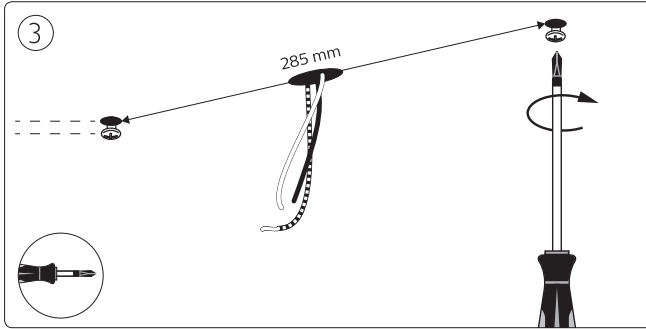

105 mm

**PHILIPS**

**hue** personal  
wireless  
lighting

40903/\*\*/\*\*

HUE serial number

HUE serial number

Gebruiksaanwijzing  
Notice d'emploi  
Benutzerhandbuch  
User manual  
Manual de usuario

148.5 mm

105 mm

148.5 mm

[www.meethue.com/getstarted](http://www.meethue.com/getstarted)

105 mm

148.5 mm

105 mm

148.5 mm

4

105 mm

148.5 mm

5

105 mm

148.5 mm

6

105 mm

148.5 mm