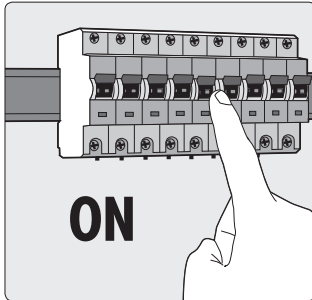

105 mm

148.5 mm

Signify  
I.B.R.S. / C.C.R.I. Numéro 10461  
5600 VB Eindhoven,  
the Netherlands  
☎00800-74454775

[www.meethue.com](http://www.meethue.com)

4404 029 12101  
Last update: 07/06/19

© 2019 Signify Holding