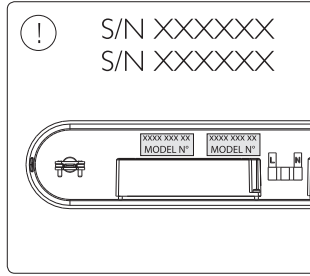

105 mm

**PHILIPS**

**hue** personal  
wireless  
lighting

40903/\*\*/\*\*

HUE serial number

HUE serial number

Gebruiksaanwijzing  
Notice d'emploi  
Benutzerhandbuch  
User manual  
Manual de usuario

148.5 mm

105 mm

148.5 mm

[www.meethue.com/getstarted](http://www.meethue.com/getstarted)

105 mm

148.5 mm

105 mm

148.5 mm

4

105 mm

148.5 mm

5

105 mm

148.5 mm

6

105 mm

148.5 mm