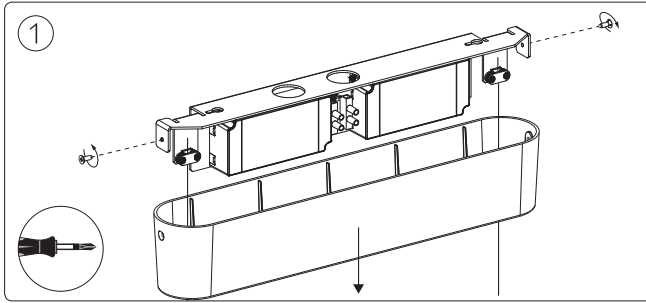

105 mm

**PHILIPS**

**hue** personal  
wireless  
lighting

40903/\*\*/\*\*

HUE serial number

HUE serial number

Gebruiksaanwijzing  
Notice d'emploi  
Benutzerhandbuch  
User manual  
Manual de usuario

148.5 mm

105 mm

148.5 mm

[www.meethue.com/getstarted](http://www.meethue.com/getstarted)

105 mm

148.5 mm

105 mm

148.5 mm

4

105 mm

148.5 mm

5

105 mm

148.5 mm

6

105 mm

148.5 mm