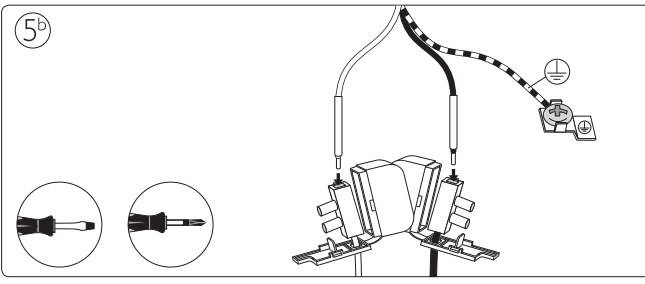

105 mm

**PHILIPS**

**hue** personal  
wireless  
lighting

40903/\*\*/\*\*

HUE serial number

HUE serial number

Gebruiksaanwijzing  
Notice d'emploi  
Benutzerhandbuch  
User manual  
Manual de usuario

148.5 mm

105 mm

148.5 mm

[www.meethue.com/getstarted](http://www.meethue.com/getstarted)

105 mm

148.5 mm

105 mm

148.5 mm

4

105 mm

148.5 mm

5

105 mm

148.5 mm

6

105 mm

148.5 mm