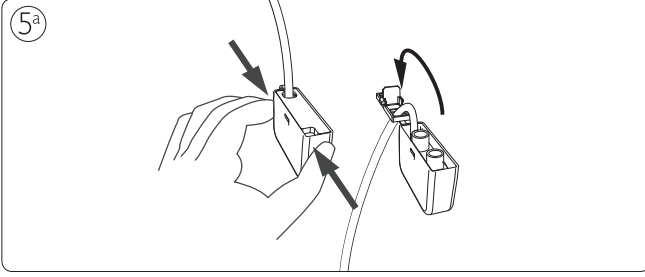

105 mm

**PHILIPS**

**hue** personal  
wireless  
lighting

40903/\*\*/\*\*

HUE serial number

HUE serial number

Gebruiksaanwijzing  
Notice d'emploi  
Benutzerhandbuch  
User manual  
Manual de usuario

148.5 mm

105 mm

148.5 mm

[www.meethue.com/getstarted](http://www.meethue.com/getstarted)

105 mm

148.5 mm

105 mm

148.5 mm

4

105 mm

148.5 mm

5

105 mm

148.5 mm

6

105 mm

148.5 mm