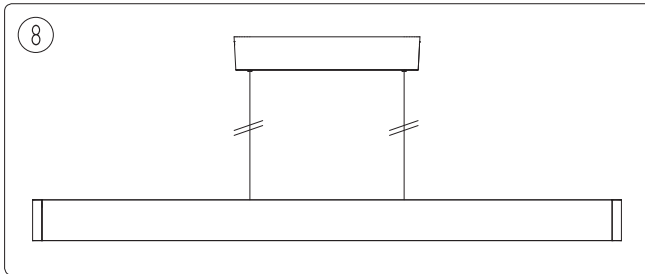

105 mm

**PHILIPS**

**hue** personal  
wireless  
lighting

40903/\*\*/\*\*

HUE serial number

HUE serial number

Gebruiksaanwijzing  
Notice d'emploi  
Benutzerhandbuch  
User manual  
Manual de usuario

148.5 mm

105 mm

148.5 mm

[www.meethue.com/getstarted](http://www.meethue.com/getstarted)

105 mm

148.5 mm

105 mm

148.5 mm

4

105 mm

148.5 mm

5

105 mm

148.5 mm

6

105 mm

148.5 mm

105 mm

148.5 mm

Signify  
I.B.R.S. / C.C.R.I. Numéro 10461  
5600 VB Eindhoven,  
the Netherlands  
☎00800-74454775

[www.meethue.com](http://www.meethue.com)

4404 029 12101  
Last update: 07/06/19

© 2019 Signify Holding