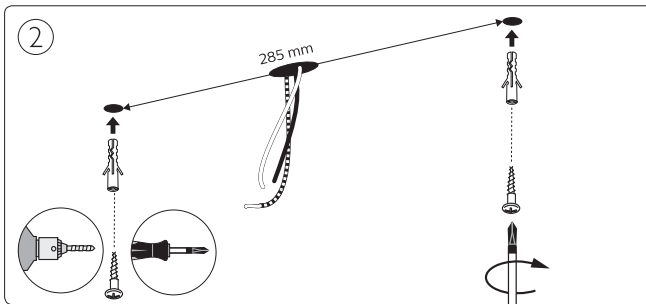

105 mm

**PHILIPS**

**hue** personal  
wireless  
lighting

40903/\*\*/\*\*

HUE serial number

HUE serial number

Gebruiksaanwijzing  
Notice d'emploi  
Benutzerhandbuch  
User manual  
Manual de usuario

148.5 mm

105 mm

148.5 mm

[www.meethue.com/getstarted](http://www.meethue.com/getstarted)

105 mm

148.5 mm

105 mm

148.5 mm

4

105 mm

148.5 mm

5

105 mm

148.5 mm

6

105 mm

148.5 mm