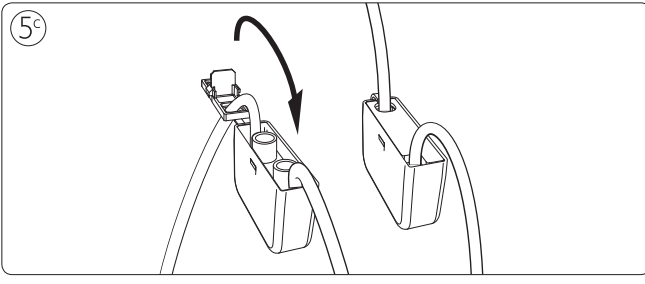

105 mm

**PHILIPS**

**hue** personal  
wireless  
lighting

40903/\*\*/\*\*

HUE serial number

HUE serial number

Gebruiksaanwijzing  
Notice d'emploi  
Benutzerhandbuch  
User manual  
Manual de usuario

148.5 mm

105 mm

148.5 mm

[www.meethue.com/getstarted](http://www.meethue.com/getstarted)

105 mm

148.5 mm

105 mm

148.5 mm

4

105 mm

148.5 mm

5

105 mm

148.5 mm

6

105 mm

148.5 mm