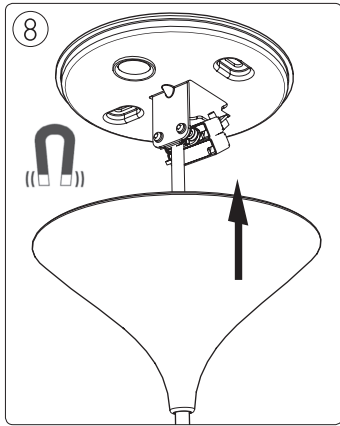

105 mm

**PHILIPS**

**hue** personal  
wireless  
lighting

40761/\*\*/\*\*

HUE serial number

Gebruiksaanwijzing  
Notice d'emploi  
Benutzerhandbuch  
User manual  
Manual de usuario  
Manual do usuário

148.5 mm

105 mm

148.5 mm

Incl.

1 x CR2450 +

Excl.

[www.meethue.com/getstarted](http://www.meethue.com/getstarted)

2

105 mm

148.5 mm

105 mm

148.5 mm

4

105 mm

148.5 mm

5

105 mm

148.5 mm

105 mm

148.5 mm

105 mm

148.5 mm

Signify  
I.B.R.S. / C.C.R.I. Numéro 10461  
5600 VB Eindhoven,  
the Netherlands  
☎00800-74454775

© 2019 Signify Holding  
All rights reserved.

[www.meethue.com](http://www.meethue.com)