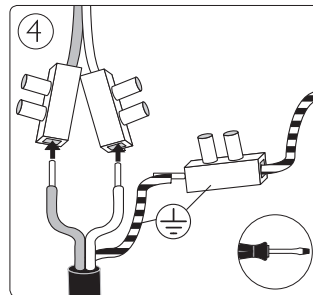

105 mm

148.5 mm

4