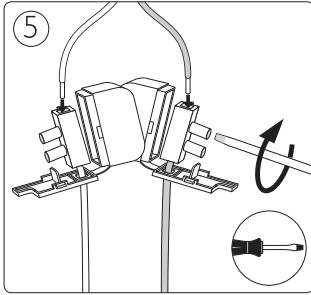

148.5 mm

105 mm

148.5 mm

4

105 mm

148.5 mm

5

105 mm

148.5 mm

105 mm

148.5 mm

105 mm

148.5 mm

Signify  
I.B.R.S. / C.C.R.I. Numéro 10461  
5600 VB Eindhoven,  
the Netherlands  
☎00800-74454775

© 2019 Signify Holding  
All rights reserved.

[www.meethue.com](http://www.meethue.com)