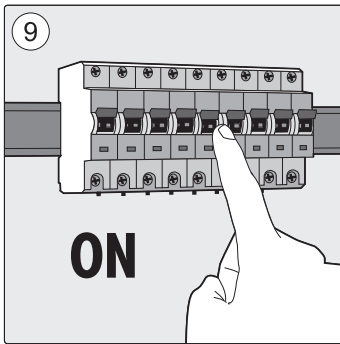

148.5 mm

105 mm

148.5 mm

4

105 mm

148.5 mm

5

105 mm

148.5 mm

105 mm

148.5 mm

105 mm

148.5 mm

Signify  
I.B.R.S. / C.C.R.I. Numéro 10461  
5600 VB Eindhoven,  
the Netherlands  
☎00800-74454775

© 2019 Signify Holding  
All rights reserved.

[www.meethue.com](http://www.meethue.com)