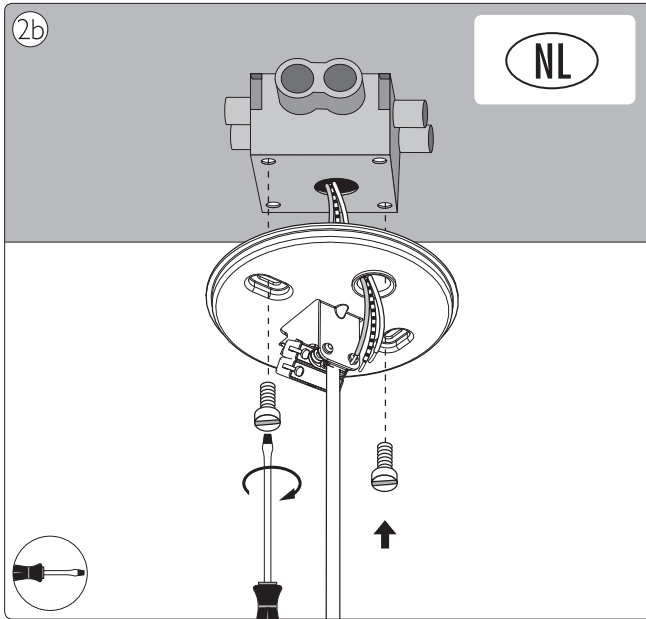

105 mm

**PHILIPS**

**hue** personal  
wireless  
lighting

40761/\*\*/\*\*

HUE serial number

Gebruiksaanwijzing  
Notice d'emploi  
Benutzerhandbuch  
User manual  
Manual de usuario  
Manual do usuário

148.5 mm

105 mm

148.5 mm

Incl.

1 x CR2450 +

Excl.

[www.meethue.com/getstarted](http://www.meethue.com/getstarted)

2

105 mm

148.5 mm

105 mm

148.5 mm

4

105 mm

148.5 mm

5

105 mm

148.5 mm

105 mm

148.5 mm

105 mm

148.5 mm

Signify  
I.B.R.S. / C.C.R.I. Numéro 10461  
5600 VB Eindhoven,  
the Netherlands  
☎00800-74454775

© 2019 Signify Holding  
All rights reserved.

[www.meethue.com](http://www.meethue.com)