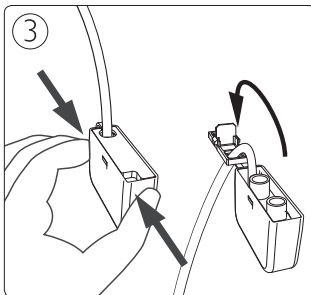

105 mm

148.5 mm

4