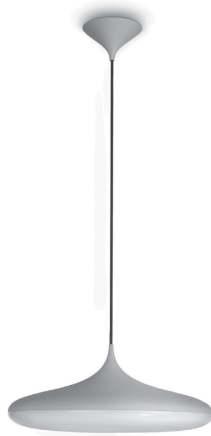

105 mm

**PHILIPS**

**hue** personal  
wireless  
lighting

40761/\*\*/\*\*

HUE serial number

Gebruiksaanwijzing  
Notice d'emploi  
Benutzerhandbuch  
User manual  
Manual de usuario  
Manual do usuário

148.5 mm

105 mm

148.5 mm

Incl.

1 x CR2450 +

Excl.

[www.meethue.com/getstarted](http://www.meethue.com/getstarted)

2

105 mm