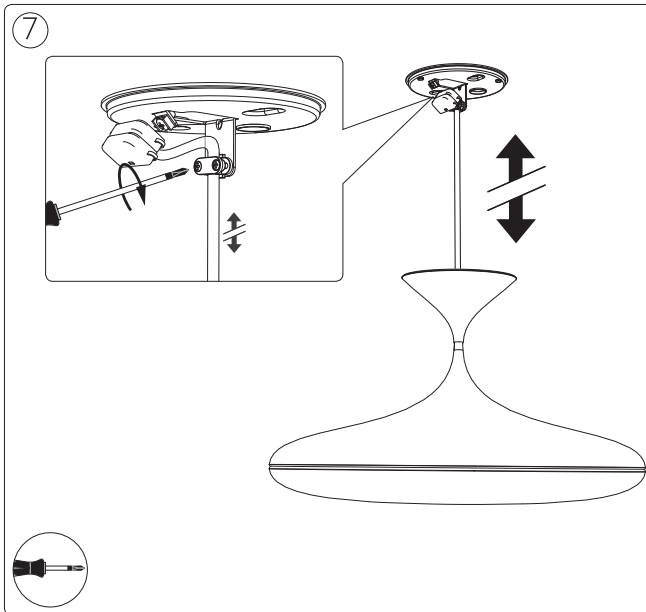

148.5 mm

105 mm

148.5 mm

4

105 mm

148.5 mm

5

105 mm

148.5 mm

105 mm

148.5 mm

105 mm

148.5 mm

Signify  
I.B.R.S. / C.C.R.I. Numéro 10461  
5600 VB Eindhoven,  
the Netherlands  
☎00800-74454775

© 2019 Signify Holding  
All rights reserved.

[www.meethue.com](http://www.meethue.com)