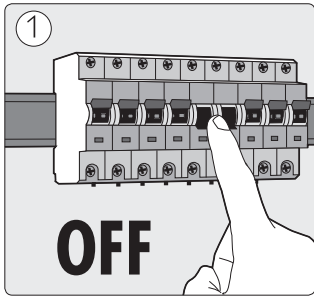

105 mm

148.5 mm