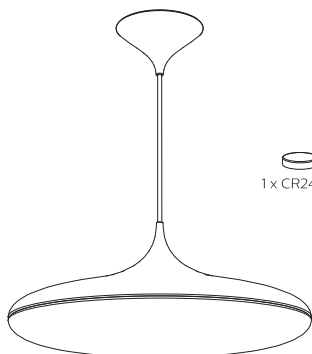

105 mm

**PHILIPS**

**hue** personal  
wireless  
lighting

40761/\*\*/\*\*

HUE serial number

Gebruiksaanwijzing  
Notice d'emploi  
Benutzerhandbuch  
User manual  
Manual de usuario  
Manual do usuário

148.5 mm

105 mm

148.5 mm

Incl.

1 x CR2450 +

Excl.

[www.meethue.com/getstarted](http://www.meethue.com/getstarted)

2

105 mm

148.5 mm

105 mm

148.5 mm

4

105 mm

148.5 mm

5

105 mm