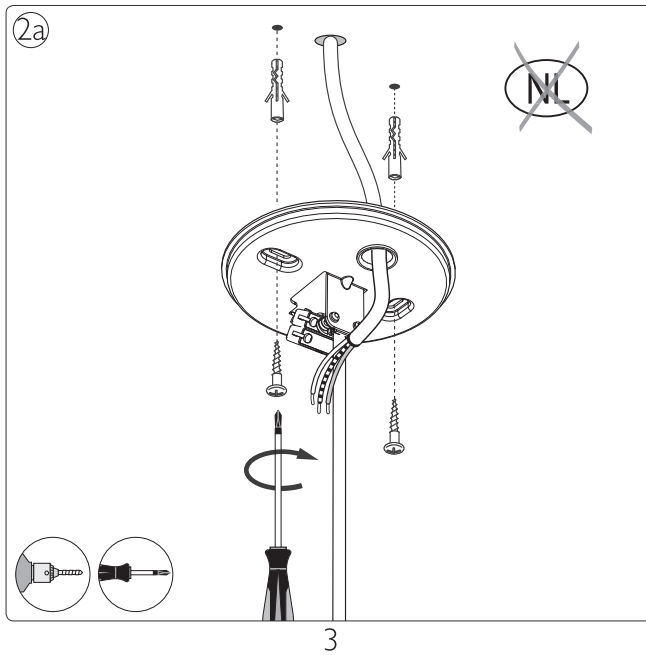

105 mm

**PHILIPS**

**hue** personal  
wireless  
lighting

40761/\*\*/\*\*

HUE serial number

Gebruiksaanwijzing  
Notice d'emploi  
Benutzerhandbuch  
User manual  
Manual de usuario  
Manual do usuário

148.5 mm

105 mm

148.5 mm

Incl.

1 x CR2450 +

Excl.

[www.meethue.com/getstarted](http://www.meethue.com/getstarted)

2

105 mm

148.5 mm

105 mm

148.5 mm

4

105 mm

148.5 mm

5

105 mm

148.5 mm

105 mm

148.5 mm

105 mm

148.5 mm

Signify  
I.B.R.S. / C.C.R.I. Numéro 10461  
5600 VB Eindhoven,  
the Netherlands  
☎00800-74454775

© 2019 Signify Holding  
All rights reserved.

[www.meethue.com](http://www.meethue.com)