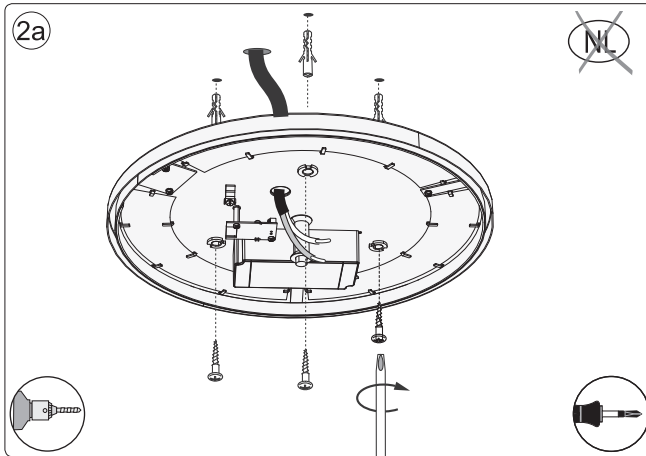

105 mm

PHILIPS

hue personal
wireless
lighting

32610/**/**

HUE serial number

148.5 mm

Gebruiksaanwijzing
Notice d'emploi
Benutzerhandbuch
User manual
Manual de usuario
Manual do usuário

105 mm

148.5 mm

Incl.

1 x CR2450

Excl.

www.meethue.com/getstarted

105 mm

148.5 mm

3

105 mm

148.5 mm

4

105 mm

148.5 mm

105 mm

148.5 mm

6

105 mm

148.5 mm

7

105 mm

148.5 mm

Signify
I.B.R.S. / C.C.R.I. Numéro 10461
5600 VB Eindhoven,
the Netherlands
☎00800-74454775

© 2019 Signify Holding
All rights reserved.

www.meethue.com