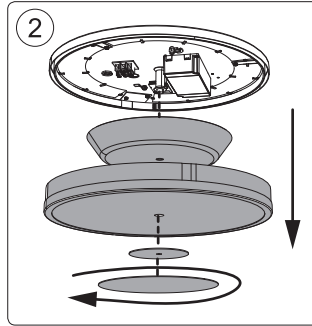

105 mm

PHILIPS

hue personal
wireless
lighting

32610/**/**

HUE serial number

148.5 mm

Gebruiksaanwijzing
Notice d'emploi
Benutzerhandbuch
User manual
Manual de usuario
Manual do usuário

105 mm

148.5 mm

Incl.

1 x CR2450

Excl.

www.meethue.com/getstarted

105 mm

148.5 mm

3

105 mm

148.5 mm

4

105 mm

148.5 mm

105 mm

148.5 mm

6

105 mm

148.5 mm

7

105 mm

148.5 mm

Signify
I.B.R.S. / C.C.R.I. Numéro 10461
5600 VB Eindhoven,
the Netherlands
☎00800-74454775

© 2019 Signify Holding
All rights reserved.

www.meethue.com