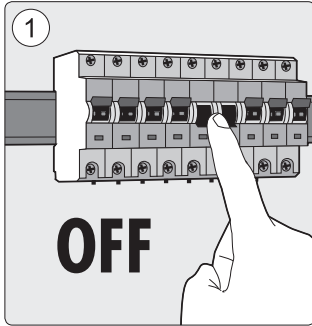

148.5 mm

Incl.

1 x CR2450

Excl.

www.meethue.com/getstarted

105 mm

148.5 mm

3