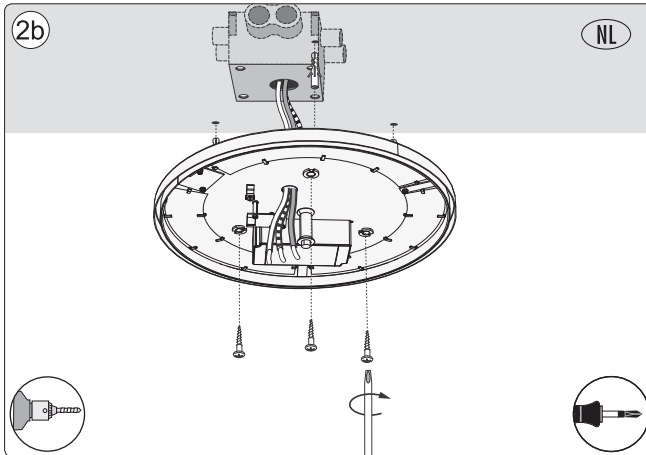

105 mm

PHILIPS

hue personal
wireless
lighting

32610/**/**

HUE serial number

148.5 mm

Gebruiksaanwijzing
Notice d'emploi
Benutzerhandbuch
User manual
Manual de usuario
Manual do usuário

105 mm

148.5 mm

Incl.

1 x CR2450

Excl.

www.meethue.com/getstarted

105 mm

148.5 mm

3

105 mm

148.5 mm

4

105 mm

148.5 mm

105 mm

148.5 mm

6

105 mm

148.5 mm

7

105 mm

148.5 mm

Signify
I.B.R.S. / C.C.R.I. Numéro 10461
5600 VB Eindhoven,
the Netherlands
☎00800-74454775

© 2019 Signify Holding
All rights reserved.

www.meethue.com