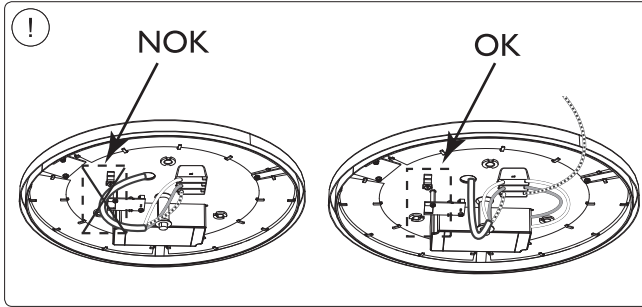

105 mm

148.5 mm

Incl.

1 x CR2450

Excl.

[www.meethue.com/getstarted](http://www.meethue.com/getstarted)

2

105 mm

148.5 mm

3

105 mm

148.5 mm

4

105 mm

148.5 mm

105 mm

148.5 mm

6

105 mm

148.5 mm

7

105 mm

148.5 mm

Signify  
I.B.R.S. / C.C.R.I. Numéro 10461  
5600 VB Eindhoven,  
the Netherlands  
☎00800-74454775