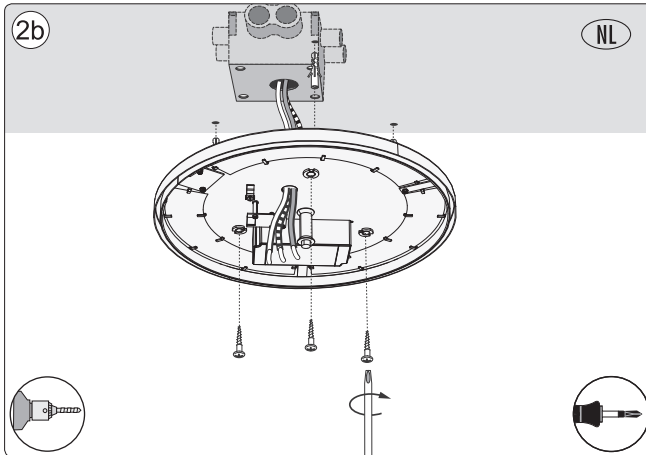

105 mm

**PHILIPS**

**hue** personal  
wireless  
lighting

32610/\*\*/\*\*

HUE serial number

Gebruiksaanwijzing  
Notice d'emploi  
Benutzerhandbuch  
User manual  
Manual de usuario  
Manual do usuário

148.5 mm

105 mm

148.5 mm

Incl.

1 x CR2450

Excl.

[www.meethue.com/getstarted](http://www.meethue.com/getstarted)

2

105 mm

148.5 mm

3

105 mm

148.5 mm

4

105 mm

148.5 mm

105 mm

148.5 mm

6

105 mm

148.5 mm

7

105 mm

148.5 mm

Signify  
I.B.R.S. / C.C.R.I. Numéro 10461  
5600 VB Eindhoven,  
the Netherlands  
☎00800-74454775