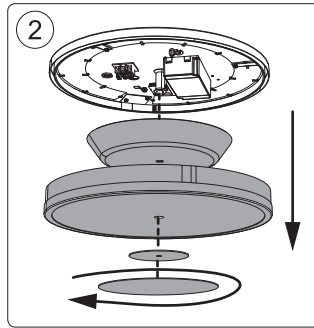

105 mm

**PHILIPS**

**hue** personal  
wireless  
lighting

32610/\*\*/\*\*

HUE serial number

Gebruiksaanwijzing  
Notice d'emploi  
Benutzerhandbuch  
User manual  
Manual de usuario  
Manual do usuário

148.5 mm

105 mm

148.5 mm

Incl.

1 x CR2450

Excl.

[www.meethue.com/getstarted](http://www.meethue.com/getstarted)

2

105 mm

148.5 mm

3

105 mm

148.5 mm

4

105 mm

148.5 mm

105 mm