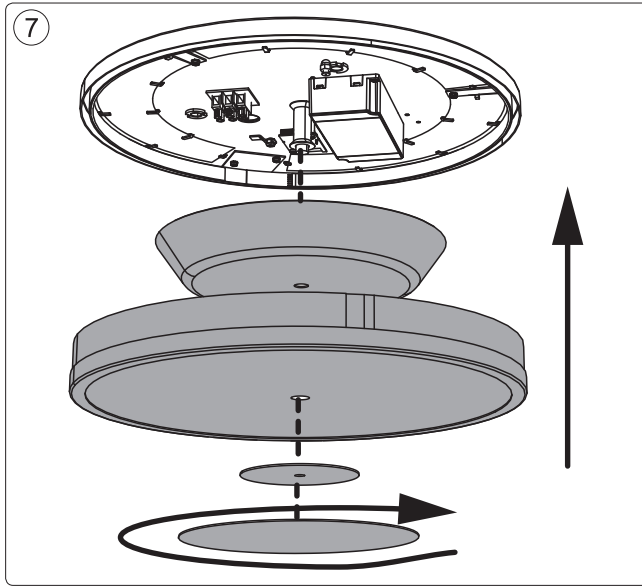

105 mm

148.5 mm

Incl.

1 x CR2450

Excl.

[www.meethue.com/getstarted](http://www.meethue.com/getstarted)

2

105 mm

148.5 mm

3

105 mm

148.5 mm

4

105 mm

148.5 mm

105 mm

148.5 mm

6

105 mm

148.5 mm

7

105 mm

148.5 mm

Signify  
I.B.R.S. / C.C.R.I. Numéro 10461  
5600 VB Eindhoven,  
the Netherlands  
☎00800-74454775