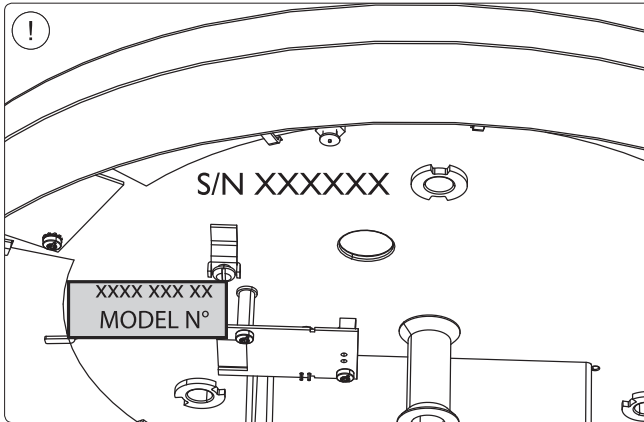

105 mm

**PHILIPS**

**hue** personal  
wireless  
lighting

32610/\*\*/\*\*

HUE serial number

Gebruiksaanwijzing  
Notice d'emploi  
Benutzerhandbuch  
User manual  
Manual de usuario  
Manual do usuário

148.5 mm

105 mm

148.5 mm

Incl.

1 x CR2450

Excl.

[www.meethue.com/getstarted](http://www.meethue.com/getstarted)

2

105 mm

148.5 mm

3

105 mm

148.5 mm

4

105 mm

148.5 mm

105 mm