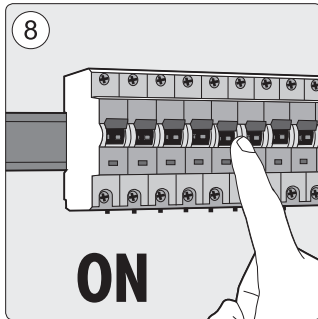

148.5 mm

6

105 mm

148.5 mm

7

105 mm

148.5 mm

Signify  
I.B.R.S. / C.C.R.I. Numéro 10461  
5600 VB Eindhoven,  
the Netherlands  
☎00800-74454775