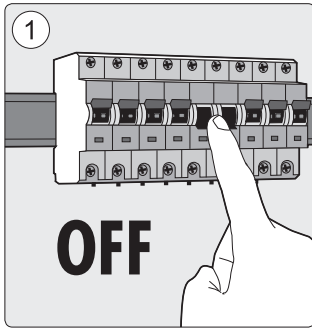

105 mm

148.5 mm

3