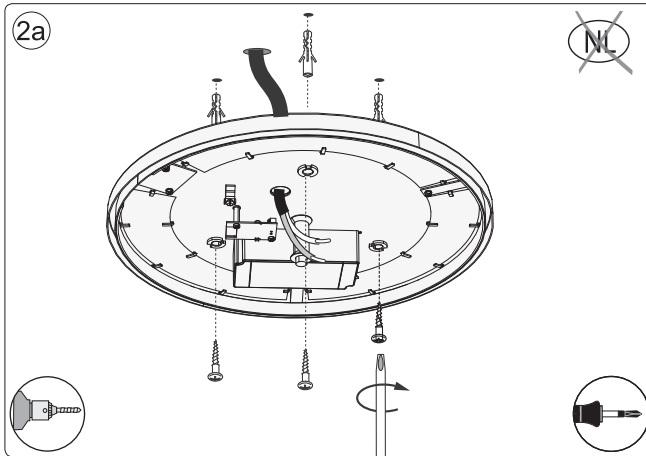

105 mm

**PHILIPS**

**hue** personal  
wireless  
lighting

32610/\*\*/\*\*

HUE serial number

Gebruiksaanwijzing  
Notice d'emploi  
Benutzerhandbuch  
User manual  
Manual de usuario  
Manual do usuário

148.5 mm

105 mm

148.5 mm

Incl.

1 x CR2450

Excl.

[www.meethue.com/getstarted](http://www.meethue.com/getstarted)

2

105 mm

148.5 mm

3

105 mm

148.5 mm

4

105 mm

148.5 mm

105 mm

148.5 mm

6

105 mm

148.5 mm

7

105 mm

148.5 mm

Signify  
I.B.R.S. / C.C.R.I. Numéro 10461  
5600 VB Eindhoven,  
the Netherlands  
☎00800-74454775