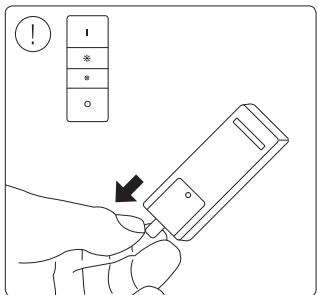

148.5 mm

6

105 mm

148.5 mm

7

105 mm

148.5 mm

Signify  
I.B.R.S. / C.C.R.I. Numéro 10461  
5600 VB Eindhoven,  
the Netherlands  
☎00800-74454775