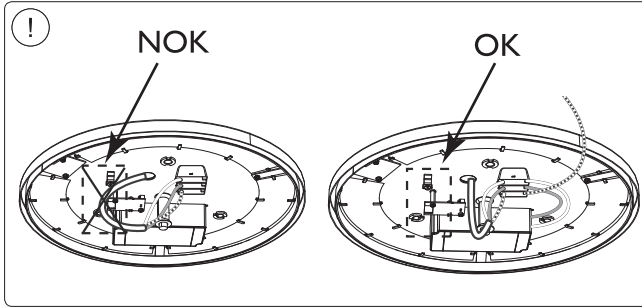

148.5 mm

Incl.

1 x CR2450

Excl.

[www.meethue.com/getstarted](http://www.meethue.com/getstarted)

105 mm

148.5 mm

3

105 mm

148.5 mm

4

105 mm

148.5 mm

105 mm

148.5 mm

6

105 mm

148.5 mm

105 mm

148.5 mm

Signify  
I.B.R.S. / C.C.R.I. Numéro 10461  
5600 VB Eindhoven,  
the Netherlands  
☎00800-74454775

© 2019 Signify Holding  
All rights reserved.

[www.meethue.com](http://www.meethue.com)