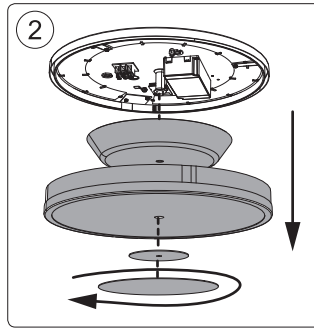

105 mm

**PHILIPS**

hue personal wireless lighting

32610/\*\*/\*\*

HUE serial number

148.5 mm

Gebruiksaanwijzing  
Notice d'emploi  
Benutzerhandbuch  
User manual  
Manual de usuario  
Manual do usuário

105 mm

148.5 mm

Incl.

1 x CR2450

Excl.

[www.meethue.com/getstarted](http://www.meethue.com/getstarted)

105 mm

148.5 mm

3

105 mm

148.5 mm

4

105 mm

148.5 mm

105 mm

148.5 mm

6

105 mm

148.5 mm

105 mm

148.5 mm

Signify  
I.B.R.S. / C.C.R.I. Numéro 10461  
5600 VB Eindhoven,  
the Netherlands  
☎00800-74454775

© 2019 Signify Holding  
All rights reserved.

[www.meethue.com](http://www.meethue.com)