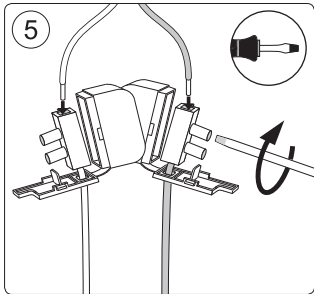

105 mm

148.5 mm

4

105 mm

148.5 mm

105 mm

148.5 mm

6

105 mm

148.5 mm

105 mm

148.5 mm

Signify  
I.B.R.S. / C.C.R.I. Numéro 10461  
5600 VB Eindhoven,  
the Netherlands  
☎00800-74454775

© 2019 Signify Holding  
All rights reserved.

[www.meethue.com](http://www.meethue.com)