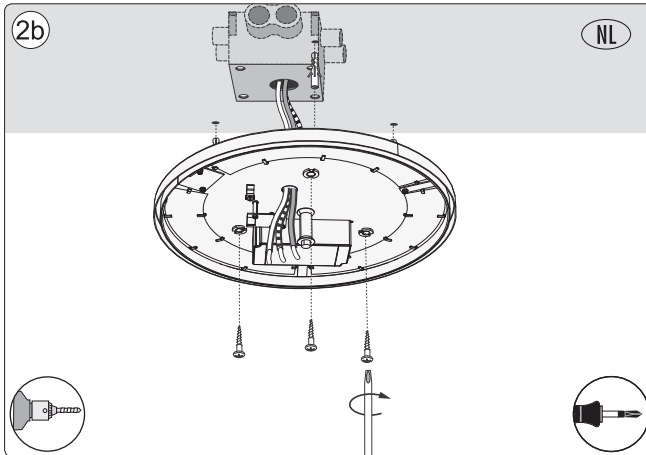

105 mm

**PHILIPS**

hue personal wireless lighting

32610/\*\*/\*\*

HUE serial number

148.5 mm

Gebruiksaanwijzing  
Notice d'emploi  
Benutzerhandbuch  
User manual  
Manual de usuario  
Manual do usuário

105 mm

148.5 mm

Incl.

1 x CR2450

Excl.

[www.meethue.com/getstarted](http://www.meethue.com/getstarted)

105 mm

148.5 mm

3

105 mm

148.5 mm

4

105 mm

148.5 mm

105 mm

148.5 mm

6

105 mm

148.5 mm

105 mm

148.5 mm

Signify  
I.B.R.S. / C.C.R.I. Numéro 10461  
5600 VB Eindhoven,  
the Netherlands  
☎00800-74454775

© 2019 Signify Holding  
All rights reserved.

[www.meethue.com](http://www.meethue.com)