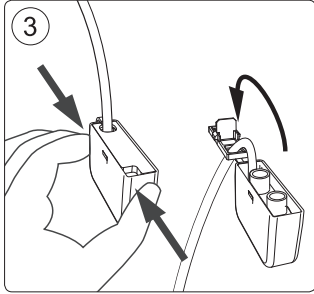

105 mm

148.5 mm

4

105 mm

148.5 mm

105 mm

148.5 mm

6

105 mm

148.5 mm

105 mm

148.5 mm

Signify  
I.B.R.S. / C.C.R.I. Numéro 10461  
5600 VB Eindhoven,  
the Netherlands  
☎00800-74454775

© 2019 Signify Holding  
All rights reserved.

[www.meethue.com](http://www.meethue.com)