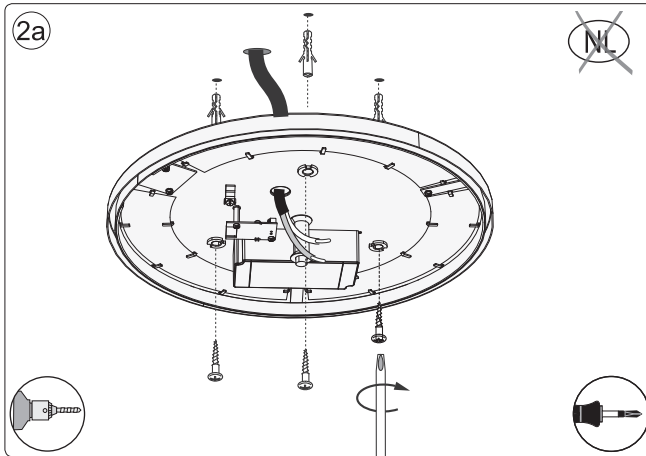

105 mm

**PHILIPS**

hue personal wireless lighting

32610/\*\*/\*\*

HUE serial number

148.5 mm

Gebruiksaanwijzing  
Notice d'emploi  
Benutzerhandbuch  
User manual  
Manual de usuario  
Manual do usuário

105 mm

148.5 mm

Incl.

1 x CR2450

Excl.

[www.meethue.com/getstarted](http://www.meethue.com/getstarted)

105 mm

148.5 mm

3

105 mm

148.5 mm

4

105 mm

148.5 mm

105 mm

148.5 mm

6

105 mm

148.5 mm

105 mm

148.5 mm

Signify  
I.B.R.S. / C.C.R.I. Numéro 10461  
5600 VB Eindhoven,  
the Netherlands  
☎00800-74454775

© 2019 Signify Holding  
All rights reserved.

[www.meethue.com](http://www.meethue.com)