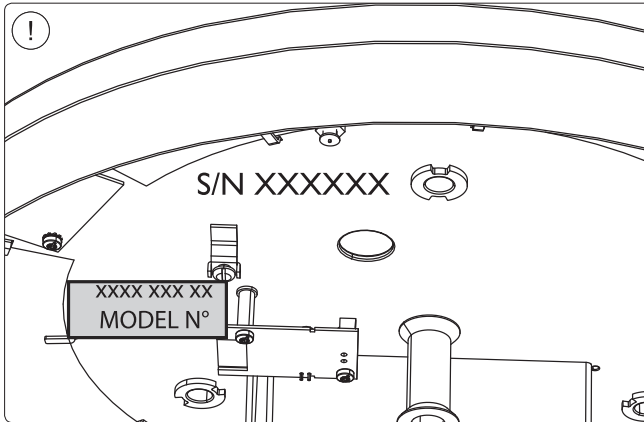

148.5 mm

Incl.

1 x CR2450

Excl.

[www.meethue.com/getstarted](http://www.meethue.com/getstarted)

105 mm

148.5 mm

3

105 mm

148.5 mm

4

105 mm

148.5 mm

105 mm

148.5 mm

6

105 mm

148.5 mm

105 mm

148.5 mm

Signify  
I.B.R.S. / C.C.R.I. Numéro 10461  
5600 VB Eindhoven,  
the Netherlands  
☎00800-74454775

© 2019 Signify Holding  
All rights reserved.

[www.meethue.com](http://www.meethue.com)