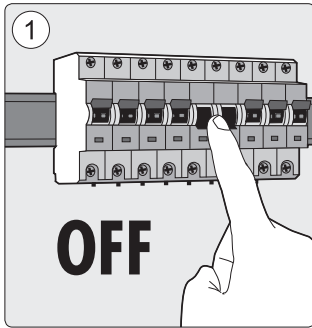

148.5 mm

Incl.

1 x CR2450

Excl.

[www.meethue.com/getstarted](http://www.meethue.com/getstarted)

105 mm

148.5 mm

3