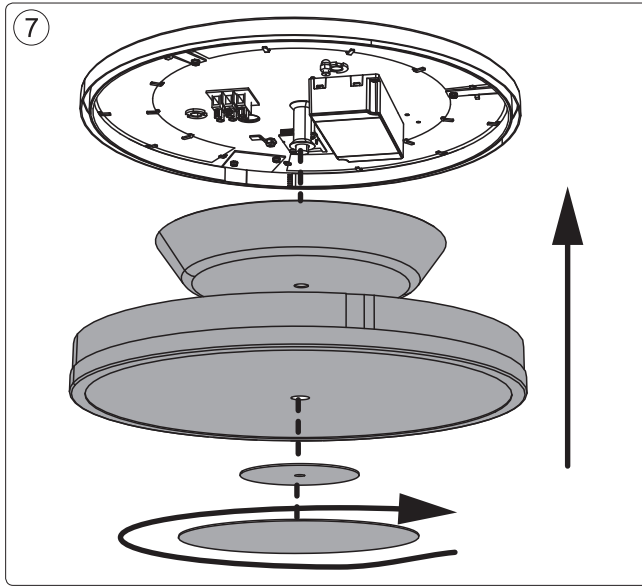

148.5 mm

Incl.

1 x CR2450

Excl.

[www.meethue.com/getstarted](http://www.meethue.com/getstarted)

105 mm

148.5 mm

3

105 mm

148.5 mm

4

105 mm

148.5 mm

105 mm

148.5 mm

6

105 mm

148.5 mm

105 mm

148.5 mm

Signify  
I.B.R.S. / C.C.R.I. Numéro 10461  
5600 VB Eindhoven,  
the Netherlands  
☎00800-74454775

© 2019 Signify Holding  
All rights reserved.

[www.meethue.com](http://www.meethue.com)