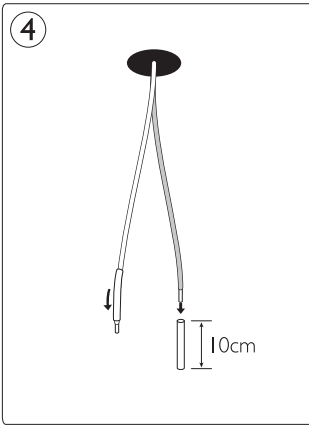

105 mm

PHILIPS

hue personal
wireless
lighting

32162/**/**

Gebruiksaanwijzing
Notice d'emploi
Benutzerhandbuch
User manual
Manual de usuario

148.5 mm

105 mm

148.5 mm

148.5 mm

105 mm

148.5 mm

4

105 mm

148.5 mm

5

105 mm

148.5 mm

105 mm

148.5 mm

105 mm

148.5 mm

Signify
I.B.R.S. / C.C.R.I. Numéro 10461
5600 VB Eindhoven,
the Netherlands
☎00800-74454775

© 2019 Signify Holding
All rights reserved.

www.meethue.com