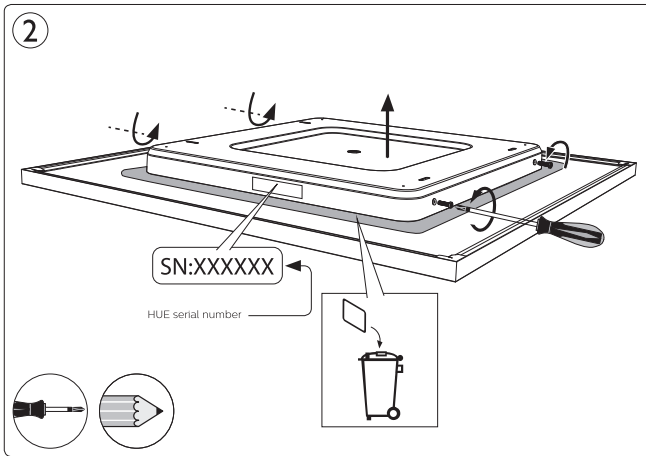

105 mm

PHILIPS

hue personal
wireless
lighting

32162/**/**

Gebruiksaanwijzing
Notice d'emploi
Benutzerhandbuch
User manual
Manual de usuario

148.5 mm

105 mm

148.5 mm

Incl.

+

1x CR2450

Excl.

+

www.meethue.com/getstarted

2

105 mm

148.5 mm

105 mm

148.5 mm

4

105 mm

148.5 mm

5

105 mm

148.5 mm

105 mm

148.5 mm

105 mm

148.5 mm

Signify
I.B.R.S. / C.C.R.I. Numéro 10461
5600 VB Eindhoven,
the Netherlands
☎00800-74454775

© 2019 Signify Holding
All rights reserved.

www.meethue.com