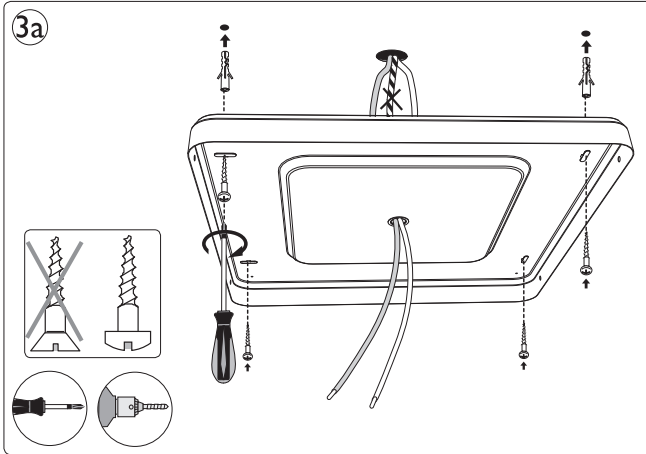

105 mm

PHILIPS

hue personal
wireless
lighting

32162/**/**

Gebruiksaanwijzing
Notice d'emploi
Benutzerhandbuch
User manual
Manual de usuario

148.5 mm

105 mm

148.5 mm

Incl.

+

1x CR2450

Excl.

+

www.meethue.com/getstarted

2

105 mm

148.5 mm

105 mm

148.5 mm

4

105 mm

148.5 mm

5

105 mm

148.5 mm

105 mm

148.5 mm

105 mm

148.5 mm

Signify
I.B.R.S. / C.C.R.I. Numéro 10461
5600 VB Eindhoven,
the Netherlands
☎00800-74454775

© 2019 Signify Holding
All rights reserved.

www.meethue.com