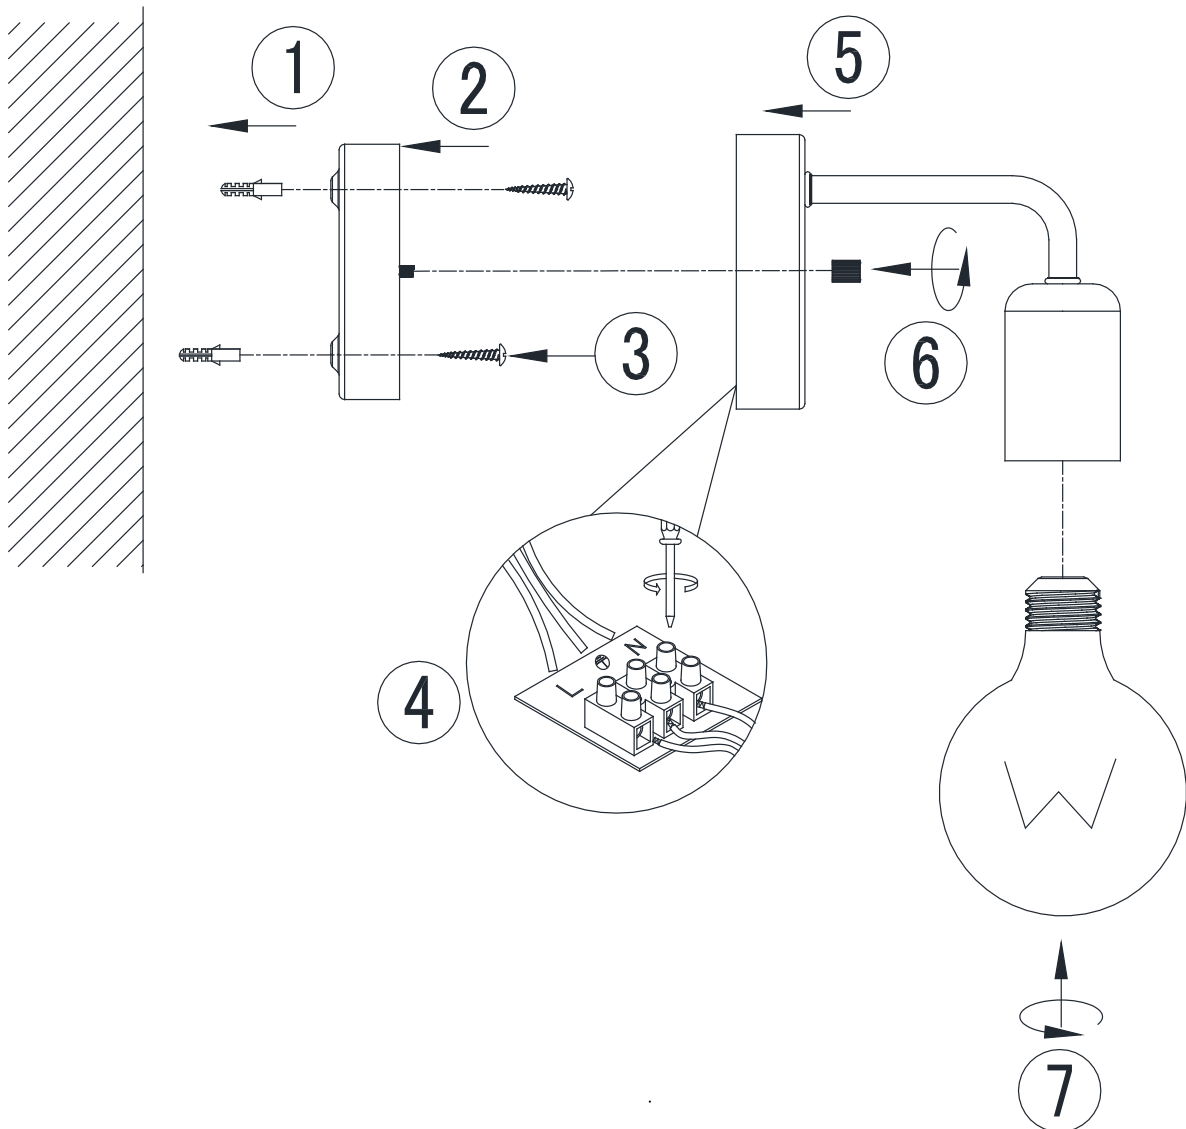

Steng av strømtilførselen før installasjonsarbeidet påbegynnes.

IP21: Armaturen kan monteres i våtrom, men minst 60cm fra vannkilde.

Lampen er kun beregnet til direkte/fast montering.

Item: 408221
1x E27 Max.40W
240V~50HZ