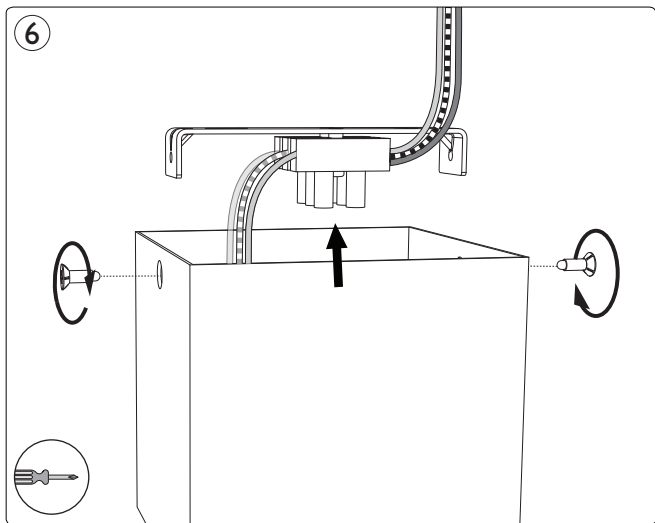

50494/**/P0

Excl.

Philips Lighting Contact Centre
Int. Business Reply Service
I.B.R.S. / C.C.R.I. Numéro 10461
5600 VB Eindhoven
Pays-Bas / The Netherlands

www.philips.com
 +800 7445 4775

4404.029.07881
Last update: 22/05/17