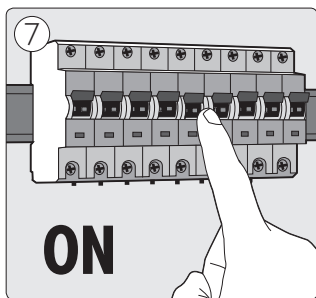

50494/**/P0

Excl.

Philips Lighting Contact Centre
Int. Business Reply Service
I.B.R.S. / C.C.R.I. Numéro 10461
5600 VB Eindhoven
Pays-Bas / The Netherlands

www.philips.com
 +800 7445 4775

4404.029.07881
Last update: 22/05/17