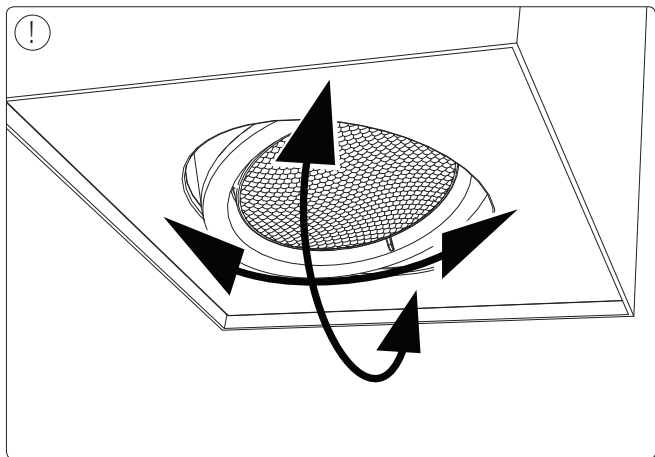

50494/**/P0

Excl.

Philips Lighting Contact Centre
Int. Business Reply Service
I.B.R.S. / C.C.R.I. Numéro 10461
5600 VB Eindhoven
Pays-Bas / The Netherlands

www.philips.com
 +800 7445 4775

4404.029.07881
Last update: 22/05/17