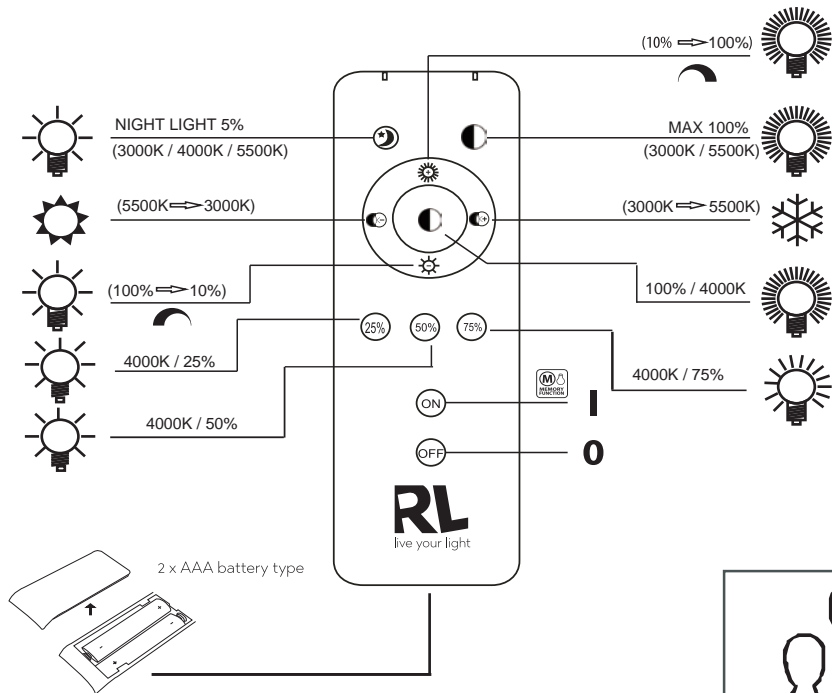

230V~50Hz, 1 x LED 21W

reality-leuchten.de/
R67541101

-
-
-
-
-
-
-