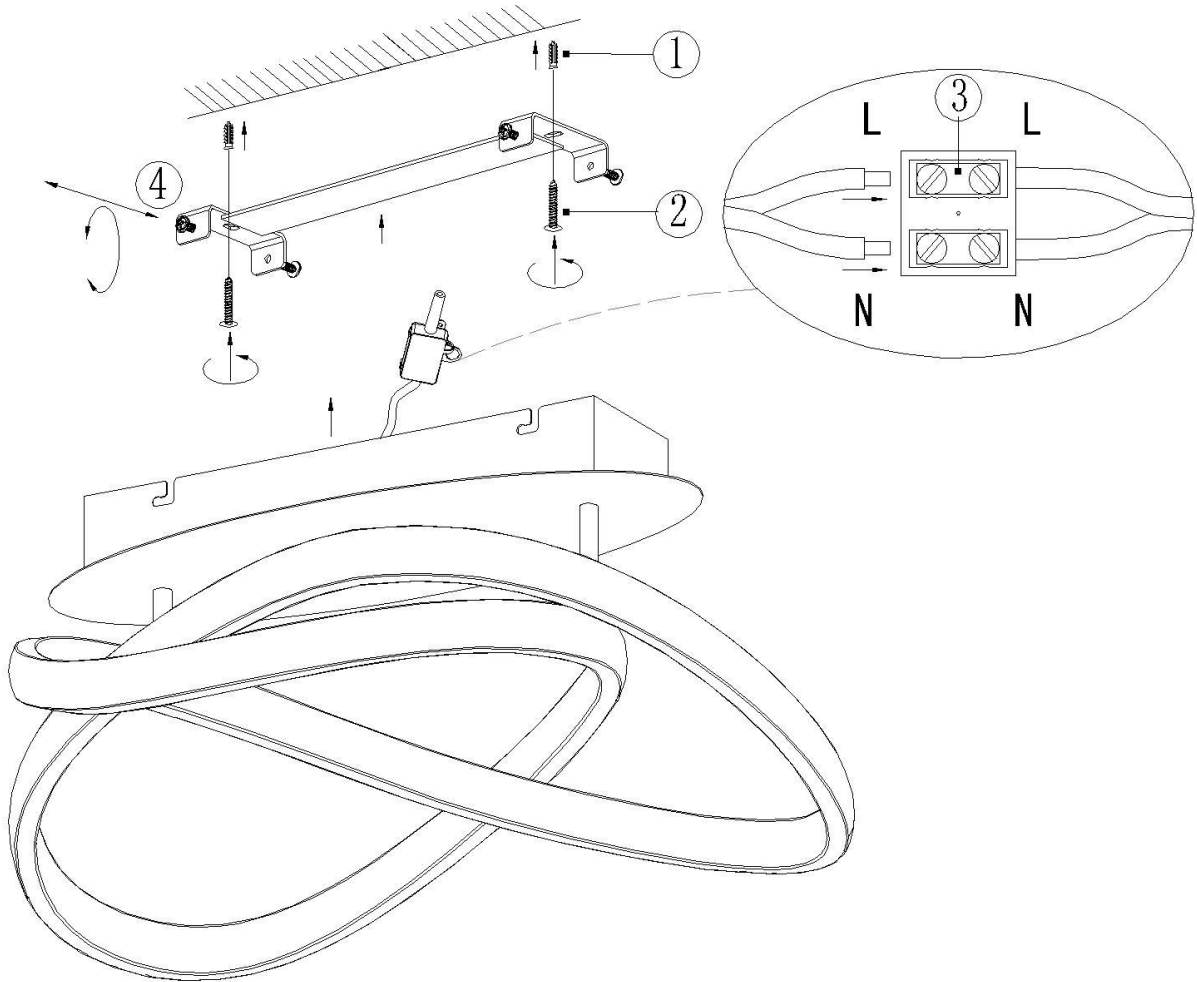

(SR) UPOZORENJE!

Prije početka montaže, pažljivo pročitajte sigurnosne upute!

230V ~ 50Hz, 1 x LED 18W

reality-leuchten.de/
R62051131

IP 20