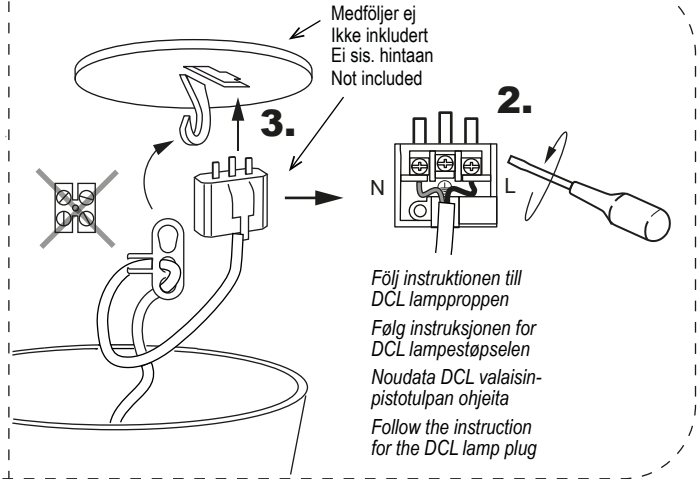

Aneta

**SENSE
15008**

www.aneta.se
www.scan.lamps.no

DCL lamppropp utan kabel (medföljer ej)
DCL lampestøpsel uten ledning (ikke inkludert)
DCL pistotulppa ilman johtoa (ei sisälly hintaan)
DCL lamp plug without cable (not included)

Lamppropp med kabel (medföljer ej)
Lampestøpsel med ledning (ikke inkludert)
Valaisinpistotulppa johdolla (ei sis.)
Lamp plug with cable (not included)

Inkoppling direkt till strömkablar
Installasjon direkt till strømledning
Kytetään suoraan
Installation directly to supply cable