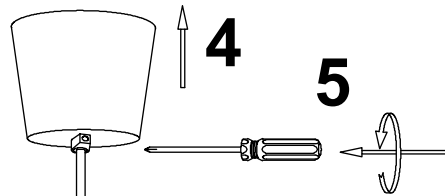

Aneta

**SENSE
15008**

www.aneta.se
www.scan.lamps.no

DCL lamppropp utan kabel (medföljer ej)
DCL lampestøpsel uten ledning (ikke inkludert)
DCL pistotulppa ilman johtoa (ei sisälly hintaan)
DCL lamp plug without cable (not included)

Lamppropp med kabel (medföljer ej)
Lampestøpsel med ledning (ikke inkludert)
Valaisinpistotulppa johdolla (ei sis.)
Lamp plug with cable (not included)

Inkoppling direkt till strömkablar
Installasjon direkt till strømledning
Kytetään suoraan
Installation directly to supply cable