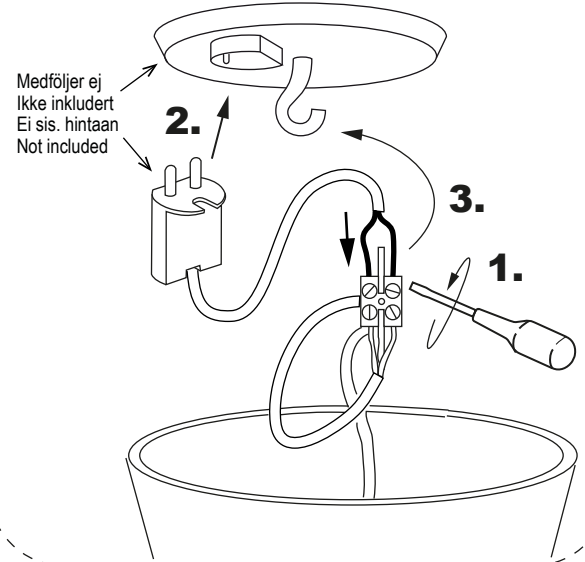

Aneta

**SENSE
15008**

www.aneta.se
www.scan.lamps.no

DCL lamppropp utan kabel (medföljer ej)
DCL lampestøpsel uten ledning (ikke inkludert)
DCL pistotulppa ilman johtoa (ei sisälly hintaan)
DCL lamp plug without cable (not included)

Lamppropp med kabel (medföljer ej)
Lampestøpsel med ledning (ikke inkludert)
Valaisinpistotulppa johdolla (ei sis.)
Lamp plug with cable (not included)

Inkoppling direkt till strömkablar
Installasjon direkt till strømledning
Kytetään suoraan
Installation directly to supply cable