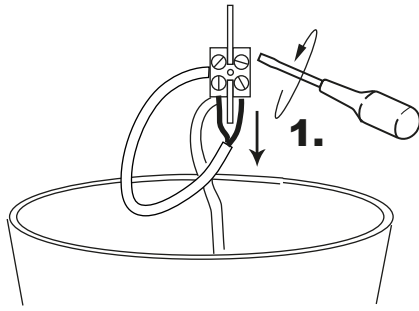

Aneta

**SENSE
15008**

www.aneta.se
www.scan.lamps.no

DCL lamppropp utan kabel (medföljer ej)
DCL lampestøpsel uten ledning (ikke inkludert)
DCL pistotulppa ilman johtoa (ei sisälly hintaan)
DCL lamp plug without cable (not included)

Lamppropp med kabel (medföljer ej)
Lampestøpsel med ledning (ikke inkludert)
Valaisinpistotulppa johdolla (ei sis.)
Lamp plug with cable (not included)

Inkoppling direkt till strömkablar
Installasjon direkt till strømledning
Kytetään suoraan
Installation directly to supply cable