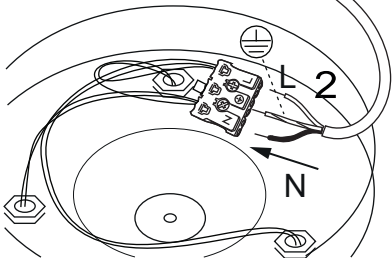

1 alt. A

DCL lamppropp (medföljer ej)
DCL lampestøpsel (ikke inkludert)
DCL lamp plug (not included)

NO: Skal installeres av auktorisert elektriker.

SE: Installationen ska utföras av person med god elkunskap.

EN: Installation should be performed by a qualified electrician.

1 alt. B

Lamppropp med kabel (medföljer ej)
Lampestøpsel med ledning (ikke inkludert)
Lamp plug with cable (not included)

1 alt. C

Inkoppling direkt till strömkablar
Installasjon direkte till strømledning
Installation directly to supply cable