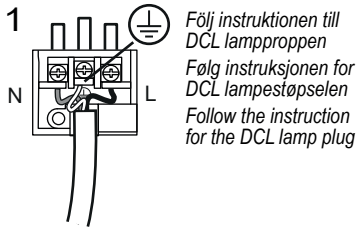

1 alt. A

DCL lamppropp (medföljer ej)
DCL lampestøpsel (ikke inkludert)
DCL lamp plug (not included)

NO: Skal installeres av auktorisert elektriker.

SE: Installationen ska utföras av person med god elkunskap.

EN: Installation should be performed by a qualified electrician.

1 alt. B

Lamppropp med kabel (medföljer ej)
Lampestøpsel med ledning (ikke inkludert)
Lamp plug with cable (not included)

1 alt. C

Inkoppling direkt till strömkablar
Installasjon direkte till strømledning
Installation directly to supply cable