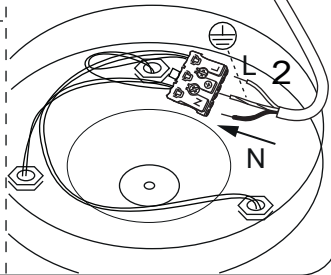

1 alt. A

DCL lamppropp (medföljer ej)
DCL lampestøpsel (ikke inkludert)
DCL lamp plug (not included)

NO: Skal installeres av auktorisert elektriker.

SE: Installationen ska utföras av person med god elkunskap.

EN: Installation should be performed by a qualified electrician.

1 alt. B

Lamppropp med kabel (medföljer ej)
Lampestøpsel med ledning (ikke inkludert)
Lamp plug with cable (not included)

1 alt. C

Inkoppling direkt till strömkablar
Installasjon direkte till strømledning
Installation directly to supply cable